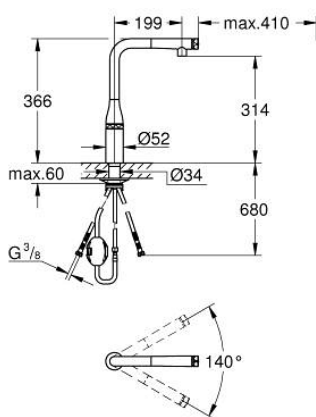

31 615 DA0 ESSENCE SMARTCONTROL SINK MIXER WITH SMARTCONTROL

DESCRIEREA PRODUSULUI

- Colour: warm sunset
- instalare pe o singură gaură
- finisaj GROHE LongLife
- Pull-Out spout for greater flexibility
- laminar spray
- material: metal
- MagneticDocking andocarea magnetică garantează retragerea și andocarea ușoară a pipei în poziția inițială
- GROHE SmartControl - push for ON-OFF, turn for volume adjustment from minimum to full flow
- temperature adjustment by turning of mixing valve on body
- pipă tubulară pivotantă
- unghi de pivotare 140°
- protecție împotriva refluxului
- racorduri flexibile de conectare la apă
- conducte de apă izolate - fără plumb și nichel
- maximum flow rate (at 3 bar): 10 l/min
- presiunea minimă recomandată 1.0 bar

31 615 DA0 ESSENCE SMARTCONTROL SINK MIXER WITH SMARTCONTROL

PIESE DE SCHIMB , iulie 2018 – septembrie 2020

- 1: pară de duș (Spare part-nr. 48487DA0)
- 1.1: Filtru impuritati (Spare part-nr. 0676800M)
- 1.2: Ventil de reținere (Spare part-nr. 08565000)
- 1.3: Flow control set (Spare part-nr. 48470000)
- 2: Furtun de duș (Spare part-nr. 48488000)
- 3: Ansamblu de fixare a tijei nefiletate (Spare part-nr. 48384000)
- 4: placă de susținere (Spare part-nr. 05334000)
- 5: Ventil de reținere (Spare part-nr. 45881000)
- 6: Filtru impuritati (Spare part-nr. 0676800M)