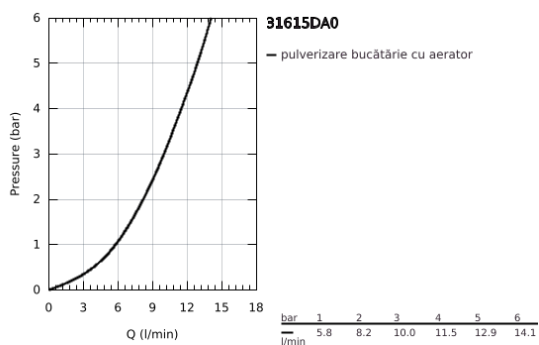

31 615 DA0 ESSENCE SMARTCONTROL SINK MIXER WITH SMARTCONTROL

DESCRIEREA PRODUSULUI

- Colour: warm sunset
- instalare pe o singură gaură
- finisaj GROHE LongLife
- Pull-Out spout for greater flexibility
- laminar spray
- material: metal
- MagneticDocking andocarea magnetică garantează retragerea și andocarea ușoară a pipei în poziția inițială
- GROHE SmartControl - push for ON-OFF, turn for volume adjustment from minimum to full flow
- temperature adjustment by turning of mixing valve on body
- pipă tubulară pivotantă
- unghi de pivotare 140°
- protecție împotriva refluxului
- racorduri flexibile de conectare la apă
- conducte de apă izolate - fără plumb și nichel
- maximum flow rate (at 3 bar): 10 l/min
- presiunea minimă recomandată 1.0 bar

31 615 DA0 ESSENCE SMARTCONTROL SINK MIXER WITH SMARTCONTROL

PIESE DE SCHIMB , iulie 2018 – septembrie 2020

- 1: pară de duș (Spare part-nr. 48487DA0)
- 1.1: Filtru impuritati (Spare part-nr. 0676800M)
- 1.2: Ventil de reținere (Spare part-nr. 08565000)
- 1.3: Flow control set (Spare part-nr. 48470000)
- 2: Furtun de duș (Spare part-nr. 48488000)
- 3: Ansamblu de fixare a tijei nefiletate (Spare part-nr. 48384000)
- 4: placă de susținere (Spare part-nr. 05334000)
- 5: Ventil de reținere (Spare part-nr. 45881000)
- 6: Filtru impuritati (Spare part-nr. 0676800M)