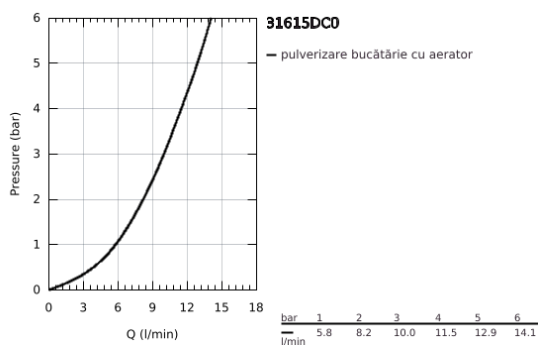

31 615 DC0 ESSENCE SMARTCONTROL SINK MIXER WITH SMARTCONTROL

DESCRIEREA PRODUSULUI

- Colour: supersteel
- instalare pe o singură gaură
- finisaj GROHE LongLife
- Pull-Out spout for greater flexibility
- laminar spray
- material: metal
- MagneticDocking andocarea magnetică garantează retragerea și andocarea ușoară a pipei în poziția inițială
- GROHE SmartControl - push for ON-OFF, turn for volume adjustment from minimum to full flow
- temperature adjustment by turning of mixing valve on body
- pipă tubulară pivotantă
- unghi de pivotare 140°
- protecție împotriva refluxului
- racorduri flexibile de conectare la apă
-
- conducte de apă izolate - fără plumb și nichel
- maximum flow rate (at 3 bar): 10 l/min
- presiunea minimă recomandată 1.0 bar

31 615 DC0 ESSENCE SMARTCONTROL SINK MIXER WITH SMARTCONTROL

PIESE DE SCHIMB , iulie 2018 – septembrie 2020

- 1: pară de duș (Spare part-nr. 48487DC0)
- 1.1: Filtru impuritati (Spare part-nr. 0676800M)
- 1.2: Ventil de reținere (Spare part-nr. 08565000)
- 1.3: Flow control set (Spare part-nr. 48470000)
- 2: Furtun de duș (Spare part-nr. 48488000)
- 3: Ansamblu de fixare a tijei nefiletate (Spare part-nr. 48384000)
- 4: placă de susținere (Spare part-nr. 05334000)
- 5: Ventil de reținere (Spare part-nr. 45881000)
- 6: Filtru impuritati (Spare part-nr. 0676800M)