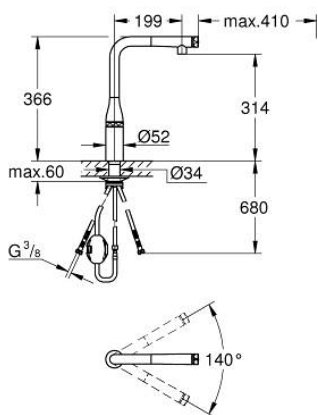

31 615 DC0 ESSENCE SMARTCONTROL SINK MIXER WITH SMARTCONTROL

DESCRIEREA PRODUSULUI

- Colour: supersteel
- instalare pe o singură gaură
- finisaj GROHE LongLife
- Pull-Out spout for greater flexibility
- laminar spray
- material: metal
- MagneticDocking andocarea magnetică garantează retragerea și andocarea ușoară a pipei în poziția inițială
- GROHE SmartControl - push for ON-OFF, turn for volume adjustment from minimum to full flow
- temperature adjustment by turning of mixing valve on body
- pipă tubulară pivotantă
- unghi de pivotare 140°
- protecție împotriva refluxului
- racorduri flexibile de conectare la apă
-
- conducte de apă izolate - fără plumb și nichel
- maximum flow rate (at 3 bar): 10 l/min
- presiunea minimă recomandată 1.0 bar

31 615 DC0 ESSENCE SMARTCONTROL SINK MIXER WITH SMARTCONTROL

PIESE DE SCHIMB , iulie 2018 – septembrie 2020

- 1: pară de duș (Spare part-nr. 48487DC0)
- 1.1: Filtru impuritati (Spare part-nr. 0676800M)
- 1.2: Ventil de reținere (Spare part-nr. 08565000)
- 1.3: Flow control set (Spare part-nr. 48470000)
- 2: Furtun de duș (Spare part-nr. 48488000)
- 3: Ansamblu de fixare a tijei nefiletate (Spare part-nr. 48384000)
- 4: placă de susținere (Spare part-nr. 05334000)
- 5: Ventil de reținere (Spare part-nr. 45881000)
- 6: Filtru impuritati (Spare part-nr. 0676800M)