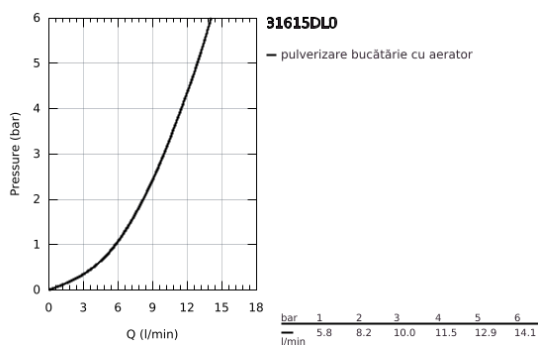

31 615 DL0 ESSENCE SMARTCONTROL SINK MIXER WITH SMARTCONTROL

DESCRIEREA PRODUSULUI

- Colour: brushed warm sunset
- instalare pe o singură gaură
- finisaj GROHE LongLife
- Pull-Out spout for greater flexibility
- laminar spray
- material: metal
- MagneticDocking andocarea magnetică garantează retragerea și andocarea ușoară a pipei în poziția inițială
- GROHE SmartControl - push for ON-OFF, turn for volume adjustment from minimum to full flow
- temperature adjustment by turning of mixing valve on body
- pipă tubulară pivotantă
- unghi de pivotare 140°
- protecție împotriva refluxului
- racorduri flexibile de conectare la apă
-
- conducte de apă izolate - fără plumb și nichel
- maximum flow rate (at 3 bar): 10 l/min
- presiunea minimă recomandată 1.0 bar

31 615 DL0 ESSENCE SMARTCONTROL SINK MIXER WITH SMARTCONTROL

PIESE DE SCHIMB , iulie 2018 – septembrie 2020

- 1: pară de duș (Spare part-nr. 48487DL0)
- 1.1: Filtru impuritati (Spare part-nr. 0676800M)
- 1.2: Ventil de reținere (Spare part-nr. 08565000)
- 1.3: Flow control set (Spare part-nr. 48470000)
- 2: Furtun de duș (Spare part-nr. 48488000)
- 3: Ansamblu de fixare a tijei nefiletate (Spare part-nr. 48384000)
- 3: Set montare (Spare part-nr. 48477000)
- 4: placă de susținere (Spare part-nr. 05334000)
- 5: Ventil de reținere (Spare part-nr. 45881000)
- 6: Filtru impuritati (Spare part-nr. 0676800M)