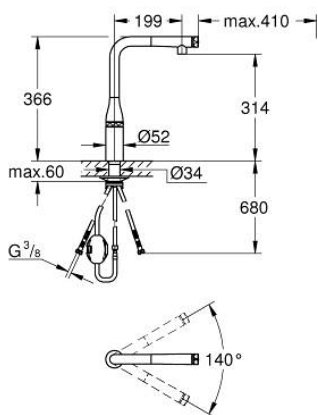

31 615 DL0 ESSENCE SMARTCONTROL SINK MIXER WITH SMARTCONTROL

DESCRIEREA PRODUSULUI

- Colour: brushed warm sunset
- instalare pe o singură gaură
- finisaj GROHE LongLife
- Pull-Out spout for greater flexibility
- laminar spray
- material: metal
- MagneticDocking andocarea magnetică garantează retragerea și andocarea ușoară a pipei în poziția inițială
- GROHE SmartControl - push for ON-OFF, turn for volume adjustment from minimum to full flow
- temperature adjustment by turning of mixing valve on body
- pipă tubulară pivotantă
- unghi de pivotare 140°
- protecție împotriva refluxului
- racorduri flexibile de conectare la apă
-
- conducte de apă izolate - fără plumb și nichel
- maximum flow rate (at 3 bar): 10 l/min
- presiunea minimă recomandată 1.0 bar

31 615 DL0 ESSENCE SMARTCONTROL SINK MIXER WITH SMARTCONTROL

PIESE DE SCHIMB , iulie 2018 – septembrie 2020

- 1: pară de duș (Spare part-nr. 48487DL0)
- 1.1: Filtru impuritati (Spare part-nr. 0676800M)
- 1.2: Ventil de reținere (Spare part-nr. 08565000)
- 1.3: Flow control set (Spare part-nr. 48470000)
- 2: Furtun de duș (Spare part-nr. 48488000)
- 3: Ansamblu de fixare a tijei nefiletate (Spare part-nr. 48384000)
- 3: Set montare (Spare part-nr. 48477000)
- 4: placă de susținere (Spare part-nr. 05334000)
- 5: Ventil de reținere (Spare part-nr. 45881000)
- 6: Filtru impuritati (Spare part-nr. 0676800M)