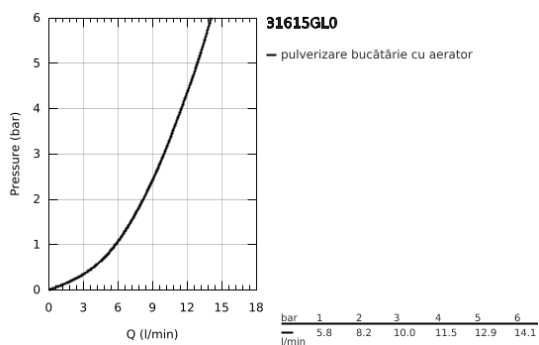

31 615 GL0 ESSENCE SMARTCONTROL SINK MIXER WITH SMARTCONTROL

DESCRIEREA PRODUSULUI

- Colour: cool sunrise
- instalare pe o singură gaură
- finisaj GROHE LongLife
- Pull-Out spout for greater flexibility
- laminar spray
- material: metal
- MagneticDocking andocarea magnetică garantează retragerea și andocarea ușoară a pipei în poziția inițială
- GROHE SmartControl - push for ON-OFF, turn for volume adjustment from minimum to full flow
- temperature adjustment by turning of mixing valve on body
- pipă tubulară pivotantă
- unghi de pivotare 140°
- protecție împotriva refluxului
- racorduri flexibile de conectare la apă
-
- conducte de apă izolate - fără plumb și nichel
- maximum flow rate (at 3 bar): 10 l/min
- presiunea minimă recomandată 1.0 bar

31 615 GL0 ESSENCE SMARTCONTROL SINK MIXER WITH SMARTCONTROL

PIESE DE SCHIMB , iulie 2018 – septembrie 2020

- 1: pară de duș (Spare part-nr. 48487GL0)
- 1.1: Filtru impuritati (Spare part-nr. 0676800M)
- 1.2: Ventil de reținere (Spare part-nr. 08565000)
- 1.3: Flow control set (Spare part-nr. 48470000)
- 2: Furtun de duș (Spare part-nr. 48488000)
- 3: Ansamblu de fixare a tijei nefiletate (Spare part-nr. 48384000)
- 4: placă de susținere (Spare part-nr. 05334000)
- 5: Ventil de reținere (Spare part-nr. 45881000)
- 6: Filtru impuritati (Spare part-nr. 0676800M)