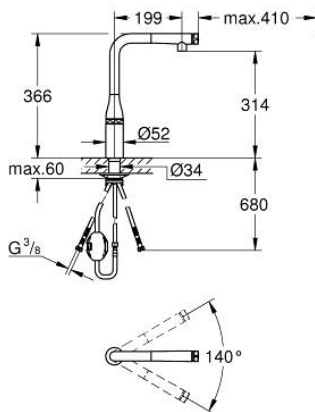

31 615 GL0 ESSENCE SMARTCONTROL SINK MIXER WITH SMARTCONTROL

DESCRIEREA PRODUSULUI

- Colour: cool sunrise
- instalare pe o singură gaură
- finisaj GROHE LongLife
- Pull-Out spout for greater flexibility
- laminar spray
- material: metal
- MagneticDocking andocarea magnetică garantează retragerea și andocarea ușoară a pipei în poziția inițială
- GROHE SmartControl - push for ON-OFF, turn for volume adjustment from minimum to full flow
- temperature adjustment by turning of mixing valve on body
- pipă tubulară pivotantă
- unghi de pivotare 140°
- protecție împotriva refluxului
- racorduri flexibile de conectare la apă
-
- conducte de apă izolate - fără plumb și nichel
- maximum flow rate (at 3 bar): 10 l/min
- presiunea minimă recomandată 1.0 bar

31 615 GL0 ESSENCE SMARTCONTROL SINK MIXER WITH SMARTCONTROL

PIESE DE SCHIMB , iulie 2018 – septembrie 2020

- 1: pară de duș (Spare part-nr. 48487GL0)
- 1.1: Filtru impuritati (Spare part-nr. 0676800M)
- 1.2: Ventil de reținere (Spare part-nr. 08565000)
- 1.3: Flow control set (Spare part-nr. 48470000)
- 2: Furtun de duș (Spare part-nr. 48488000)
- 3: Ansamblu de fixare a tijei nefiletate (Spare part-nr. 48384000)
- 4: placă de susținere (Spare part-nr. 05334000)
- 5: Ventil de reținere (Spare part-nr. 45881000)
- 6: Filtru impuritati (Spare part-nr. 0676800M)