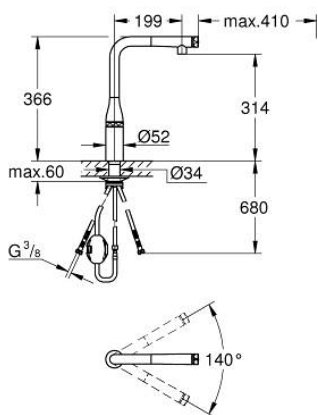

31 615 GN0 ESSENCE SMARTCONTROL SINK MIXER WITH SMARTCONTROL

DESCRIEREA PRODUSULUI

- Colour: brushed cool sunrise
- instalare pe o singură gaură
- finisaj GROHE LongLife
- Pull-Out spout for greater flexibility
- laminar spray
- material: metal
- MagneticDocking andocarea magnetică garantează retragerea și andocarea ușoară a pipei în poziția inițială
- GROHE SmartControl - push for ON-OFF, turn for volume adjustment from minimum to full flow
- temperature adjustment by turning of mixing valve on body
- pipă tubulară pivotantă
- unghi de pivotare 140°
- protecție împotriva refluxului
- racorduri flexibile de conectare la apă
-
- conducte de apă izolate - fără plumb și nichel
- maximum flow rate (at 3 bar): 10 l/min

31 615 GN0 ESSENCE SMARTCONTROL SINK MIXER WITH SMARTCONTROL

PIESE DE SCHIMB , iulie 2018 – septembrie 2020

- 1: pară de duș (Spare part-nr. 48487GN0)
- 1.1: Filtru impuritati (Spare part-nr. 0676800M)
- 1.2: Ventil de reținere (Spare part-nr. 08565000)
- 1.3: Flow control set (Spare part-nr. 48470000)
- 2: Furtun de duș (Spare part-nr. 48488000)
- 3: Ansamblu de fixare a tijei nefiletate (Spare part-nr. 48384000)
- 4: placă de susținere (Spare part-nr. 05334000)
- 5: Ventil de reținere (Spare part-nr. 45881000)
- 6: Filtru impuritati (Spare part-nr. 0676800M)