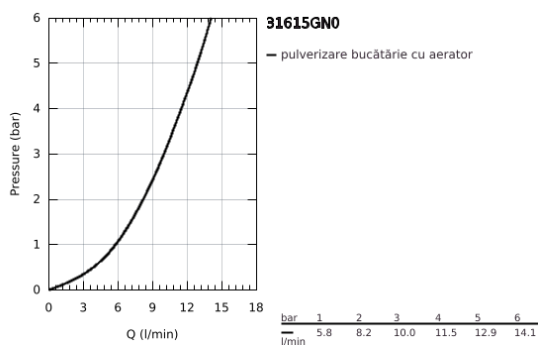

31 615 GN0 ESSENCE SMARTCONTROL SINK MIXER WITH SMARTCONTROL

DESCRIEREA PRODUSULUI

- Colour: brushed cool sunrise
- instalare pe o singură gaură
- finisaj GROHE LongLife
- Pull-Out spout for greater flexibility
- laminar spray
- material: metal
- MagneticDocking andocarea magnetică garantează retragerea și andocarea ușoară a pipei în poziția inițială
- GROHE SmartControl - push for ON-OFF, turn for volume adjustment from minimum to full flow
- temperature adjustment by turning of mixing valve on body
- pipă tubulară pivotantă
- unghi de pivotare 140°
- protecție împotriva refluxului
- racorduri flexibile de conectare la apă
-
- conducte de apă izolate - fără plumb și nichel
- maximum flow rate (at 3 bar): 10 l/min

31 615 GN0 ESSENCE SMARTCONTROL SINK MIXER WITH SMARTCONTROL

PIESE DE SCHIMB , iulie 2018 – septembrie 2020

- 1: pară de duș (Spare part-nr. 48487GN0)
- 1.1: Filtru impuritati (Spare part-nr. 0676800M)
- 1.2: Ventil de reținere (Spare part-nr. 08565000)
- 1.3: Flow control set (Spare part-nr. 48470000)
- 2: Furtun de duș (Spare part-nr. 48488000)
- 3: Ansamblu de fixare a tijei nefiletate (Spare part-nr. 48384000)
- 4: placă de susținere (Spare part-nr. 05334000)
- 5: Ventil de reținere (Spare part-nr. 45881000)
- 6: Filtru impuritati (Spare part-nr. 0676800M)