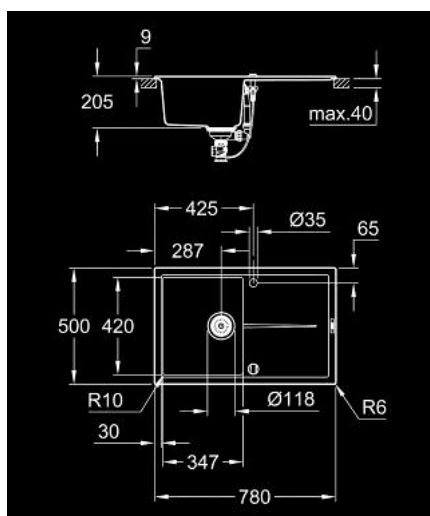

31 639 AT0 K400 COMPOSITE SINK WITH DRAINER

DESCRIEREA PRODUSULUI

- Colour: granite gray
- model: K400 50-C 78/50 1.0 rev
- Tip montare: pe blat
- material: quartz composite
- GROHE Whisper
- min. cabinet size: 500 mm
- dimensions: 780 x 500 mm
- 1 bowl: 347 x 440 x 205 mm
- outer radius: R6, inner bowl radius: R10
- sistem de instalare GROHE FastFixation
- chiuvetă cu montaj pe stânga sau dreapta
- cut-out: 765 x 485 mm
- scurgere: mecanism automat de scurgere
- accesoriile incluse: mecanism automat de scurgere, kit de scurgere, sită scurgere, kit de montare
- optional push to open excenter (40 986 SD0)
- amount of fasteners included (top mount): 10
- heat resistant up to 180° C

31 639 AT0 **K400 COMPOSITE SINK WITH DRAINER**

PIESE DE SCHIMB , iulie 2018 – now

1: Fișa de conectare (Spare part-nr. 42588SD0)

2: legătură pivotantă (Spare part-nr. 42587SD0)