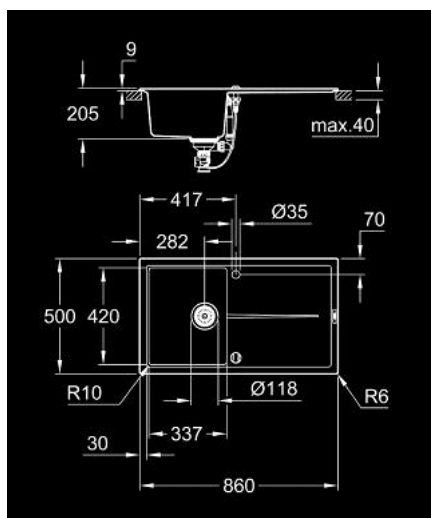

31 640 AP0 K400 COMPOSITE SINK WITH DRAINER

DESCRIEREA PRODUSULUI

- Colour: granite black
- model: K400 50-C 86/50 1.0 rev
- Tip montare: pe blat
- material: quartz composite
- GROHE Whisper
- min. cabinet size: 500 mm
- dimensiuni: 860 x 500 mm
- 1 bowl: 337 x 420 x 205 mm
- outer radius: R6, inner bowl radius: R10
- sistem de instalare GROHE FastFixation
- chiuvetă cu montaj pe stânga sau dreapta
- decupaj: 840 x 480 mm
- scurgere: mecanism automat de scurgere
- accesoriile incluse: mecanism automat de scurgere, kit de scurgere, sită scurgere, kit de montare
- optional push to open excenter (40 986 SD0)
- amount of fasteners included (top mount): 10
- heat resistant up to 180° C

31 640 AP0 **K400 COMPOSITE SINK WITH DRAINER**

PIESE DE SCHIMB , iulie 2018 – now

1: Fișa de conectare (Spare part-nr. 42588SD0)

2: legătură pivotantă (Spare part-nr. 42587SD0)