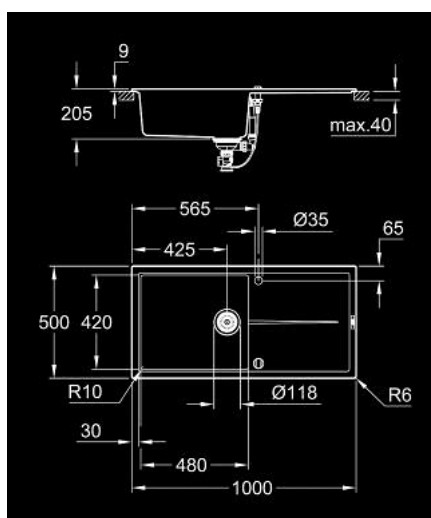

## 31 641 AT0 K400 COMPOSITE SINK WITH DRAINER

### DESCRIEREA PRODUSULUI

- Colour: granite gray
- model: K400 60-C 100/50 1.0 rev
- Tip montare: pe blat
- material: quartz composite
- GROHE Whisper
- adâncimea min. a blatului: 600 mm
- dimensions: 1000 x 500 mm
- 1 bowl: 480 x 420 x 205 mm
- outer radius: R6, inner bowl radius: R10
- sistem de instalare GROHE FastFixation
- chiuvetă cu montaj pe stânga sau dreapta
- cut-out: 980 x 480 mm
- scurgere: mecanism automat de scurgere
- accesoriile incluse: mecanism automat de scurgere, kit de scurgere, sită scurgere, kit de montare
- optional push to open excenter (40 986 SD0)
- amount of fasteners included (top mount): 12
- heat resistant up to 180° C

## 31 641 AT0 K400 COMPOSITE SINK WITH DRAINER

**PIESE DE SCHIMB** , mai 2022 – now

- 1: Fișa de conectare (Spare part-nr. 42588SD1)
- 2: Siphon (Spare part-nr. 42617000)
- 3: Cover element (Spare part-nr. 42590SD1)
- 4: legătură pivotantă (Spare part-nr. 42587SD0)