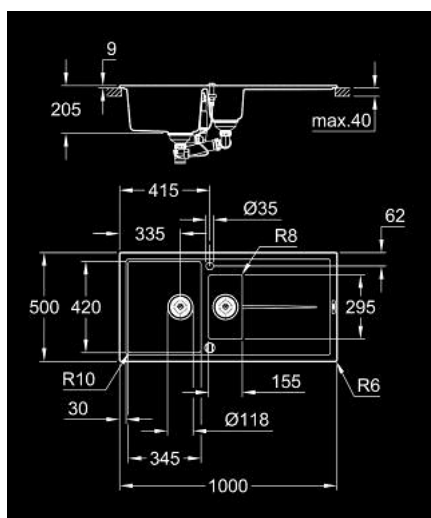

31 642 AP0 K400 COMPOSITE SINK WITH DRAINER

DESCRIEREA PRODUSULUI

- Colour: granite black
- model: K400 60-C 100/50 1.5 rev
- Tip montare: pe blat
- material: quartz composite
- GROHE Whisper
- adâncimea min. a blatului: 600 mm
- dimensions: 1000 x 500 mm
- 1 bowl: 335 x 420 x 205 mm
- 0.5 bowl: 155 x 295 x 146 mm
- outer radius: R6, inner bowl radius: big bowl R10, small bowl R8
- sistem de instalare GROHE FastFixation
- chiuvetă cu montaj pe stânga sau dreapta
- cut-out: 980 x 480 mm
- scurgere: mecanism automat de scurgere
- accesoriile incluse: mecanism automat de scurgere, kit de scurgere, sită scurgere, kit de montare
- optional push to open excenter (40 986 SD0)
- amount of fasteners included (top mount): 10
- heat resistant up to 180° C

31 642 AP0 **K400 COMPOSITE SINK WITH DRAINER**

PIESE DE SCHIMB , mai 2022 – now

1: Fișa de conectare (Spare part-nr. 42588SD1)

2: Waste trap (Spare part-nr. 42619000)

3: Cover element (Spare part-nr. 42590SD1)

4: legătură pivotantă (Spare part-nr. 42587SD0)

5: Fișa de conectare (Spare part-nr. 42589SD1)