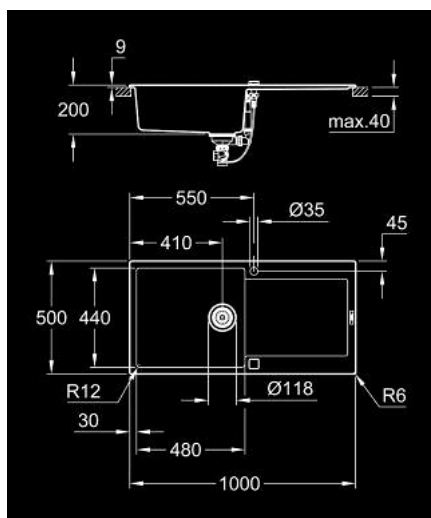

31 645 AT0 K500 COMPOSITE SINK WITH DRAINER

DESCRIEREA PRODUSULUI

- Colour: granite gray
- model: K500 60-C 100/50 1.0 rev
- Tip montare: pe blat
- material: quartz composite
- GROHE Whisper
- adâncimea min. a blatului: 600 mm
- dimensions: 1000 x 500 mm
- 1 bowl: 480 x 440 x 200 mm
- outer radius: R6, inner bowl radius: R12
- sistem de instalare GROHE FastFixation
- chiuvetă cu montaj pe stânga sau dreapta
- cut-out: 980 x 480 mm
- scurgere: mecanism automat de scurgere
- accesoriile incluse: mecanism automat de scurgere, kit de scurgere, sită scurgere, kit de montare
- optional push to open excenter (40 986 SD0)
- amount of fasteners included (top mount): 12
- heat resistant up to 180° C

31 645 AT0 K500 COMPOSITE SINK WITH DRAINER

PIESE DE SCHIMB , mai 2022 – now

- 1: Fișa de conectare (Spare part-nr. 42588SD1)
- 2: Siphon (Spare part-nr. 42617000)
- 3: Cover element (Spare part-nr. 42590SD1)
- 4: legătură pivotantă (Spare part-nr. 42586SD0)