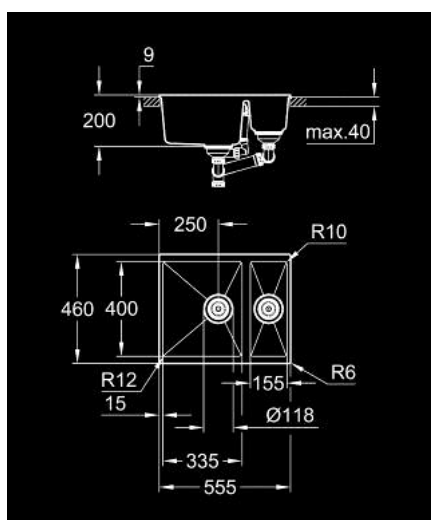

## 31 648 AP0 K500 COMPOSITE SINK

### DESCRIEREA PRODUSULUI

- Colour: granite black
- model: K500 60-C 55.5/46 1.5 rev
- mounting type: top mount or undermount
- material: quartz composite
- GROHE Whisper
- adâncimea min. a blatului: 600 mm
- dimensions: 555 x 460 mm
- 1 bowl: 335 x 400 x 200 mm
- 0.5 bowl: 155 x 400 x 140 mm
- outer radius: R6, inner bowl radius: big bowl R12, small bowl R10
- sistem de instalare GROHE FastFixation
- chiuvetă cu montaj pe stânga sau dreapta
- cut-out (top mount): 545 x 444 mm
- cut-out (undermount): 525 x 400 mm
- scurgere: sită de scurgere Ø 3.5"/90 mm
- accesorii incluse: kit de scurgere, sită scurgere, kit de montaj
- mounting with silicone (top mount)
- optional push to open excenter (40 986 SD0)
- amount of fasteners included (undermount): 8
- heat resistant up to 180° C