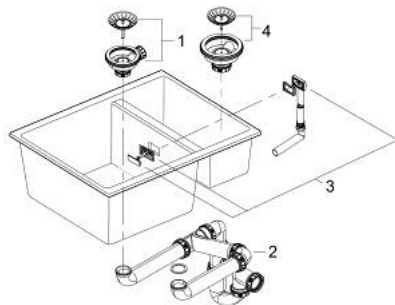

### DESCRIEREA PRODUSULUI

- Colour: granite black
- model: K500 60-C 55.5/46 1.5 rev
- mounting type: top mount or undermount
- material: quartz composite
- GROHE Whisper
- adâncimea min. a blatului: 600 mm
- dimensions: 555 x 460 mm
- 1 bowl: 335 x 400 x 200 mm
- 0.5 bowl: 155 x 400 x 140 mm
- outer radius: R6, inner bowl radius: big bowl R12, small bowl R10
- sistem de instalare GROHE FastFixation
- chiuvetă cu montaj pe stânga sau dreapta
- cut-out (top mount): 545 x 444 mm
- cut-out (undermount): 525 x 400 mm
- scurgere: sită de scurgere Ø 3.5"/90 mm
- accesorii incluse: kit de scurgere, sită scurgere, kit de montaj
- mounting with silicone (top mount)
- optional push to open excenter (40 986 SD0)
- amount of fasteners included (undermount): 8
- heat resistant up to 180° C

### PIESE DE SCHIMB , mai 2022 – now

- 1: Fișa de conectare (Spare part-nr. 42588SD1)
- 2: Siphon (Spare part-nr. 42618000)
- 3: Cover element (Spare part-nr. 42590SD1)
- 4: Fișa de conectare (Spare part-nr. 42589SD1)