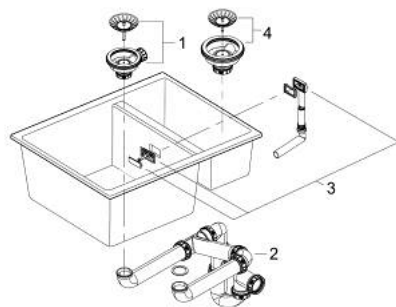

31 648 AT0 K500 COMPOSITE SINK

DESCRIEREA PRODUSULUI

- Colour: granite gray
- model: K500 60-C 55.5/46 1.5 rev
- mounting type: top mount or undermount
- material: quartz composite
- GROHE Whisper
- adâncimea min. a blatului: 600 mm
- dimensions: 555 x 460 mm
- 1 bowl: 335 x 400 x 200 mm
- 0.5 bowl: 155 x 400 x 140 mm
- outer radius: R6, inner bowl radius: big bowl R12, small bowl R10
- sistem de instalare GROHE FastFixation
- chiuvetă cu montaj pe stânga sau dreapta
- cut-out (top mount): 545 x 444 mm
- cut-out (undermount): 525 x 400 mm
- scurgere: sită de scurgere \varnothing 3.5"/90 mm
- accesorii incluse: kit de scurgere, sită scurgere, kit de montaj
- mounting with silicone (top mount)
- optional push to open excenter (40 986 SD0)
- amount of fasteners included (undermount): 8
- heat resistant up to 180° C

31 648 AT0 K500 COMPOSITE SINK

PIESE DE SCHIMB , mai 2022 – now

- 1: Fișa de conectare (Spare part-nr. 42588SD1)
- 2: Siphon (Spare part-nr. 42618000)
- 3: Cover element (Spare part-nr. 42590SD1)
- 4: Fișa de conectare (Spare part-nr. 42589SD1)