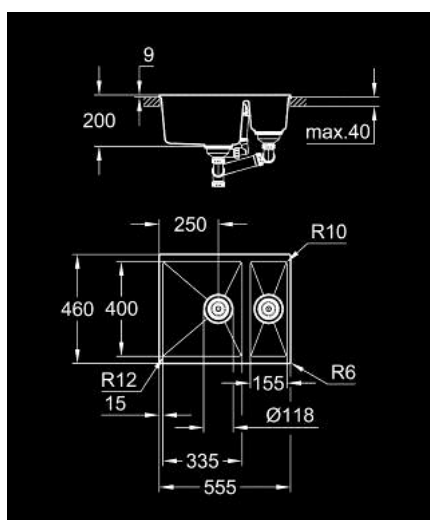

31 648 AT0 K500 COMPOSITE SINK

DESCRIEREA PRODUSULUI

- Colour: granite gray
- model: K500 60-C 55.5/46 1.5 rev
- mounting type: top mount or undermount
- material: quartz composite
- GROHE Whisper
- adâncimea min. a blatului: 600 mm
- dimensions: 555 x 460 mm
- 1 bowl: 335 x 400 x 200 mm
- 0.5 bowl: 155 x 400 x 140 mm
- outer radius: R6, inner bowl radius: big bowl R12, small bowl R10
- sistem de instalare GROHE FastFixation
- chiuvetă cu montaj pe stânga sau dreapta
- cut-out (top mount): 545 x 444 mm
- cut-out (undermount): 525 x 400 mm
- scurgere: sită de scurgere \varnothing 3.5"/90 mm
- accesorii incluse: kit de scurgere, sită scurgere, kit de montaj
- mounting with silicone (top mount)
- optional push to open excenter (40 986 SD0)
- amount of fasteners included (undermount): 8
- heat resistant up to 180° C

31 648 AT0 K500 COMPOSITE SINK

PIESE DE SCHIMB , mai 2022 – now

- 1: Fișa de conectare (Spare part-nr. 42588SD1)
- 2: Siphon (Spare part-nr. 42618000)
- 3: Cover element (Spare part-nr. 42590SD1)
- 4: Fișa de conectare (Spare part-nr. 42589SD1)