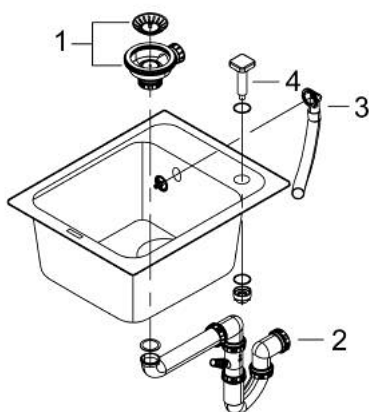

31 650 AT0 K700 COMPOSITE SINK

DESCRIEREA PRODUSULUI

- Colour: granite gray
- model: K700 50-C 40/50 1.0
- Tip montare: pe blat
- material: quartz composite
- GROHE Whisper
- min. cabinet size: 500 mm
- dimensions: 400 x 500 mm
- 1 bowl: 350 x 375 x 200 mm
- outer radius: R6, inner bowl radius: R45
- sistem de instalare GROHE FastFixation
- decupaj: 380 x 480 mm
- scurgere: mecanism automat de scurgere
- accesoriile incluse: mecanism automat de scurgere, kit de scurgere, sită scurgere, kit de montare
- optional push to open excenter (40 986 SD0)
- amount of fasteners included (top mount): 6
- heat resistant up to 180° C

31 650 AT0 K700 COMPOSITE SINK

PIESE DE SCHIMB , mai 2022 – now

- 1: Fișa de conectare (Spare part-nr. 42588SD1)
- 2: Siphon (Spare part-nr. 42617000)
- 3: Cover element (Spare part-nr. 42621SD0)
- 4: legătură pivotantă (Spare part-nr. 42586SD0)