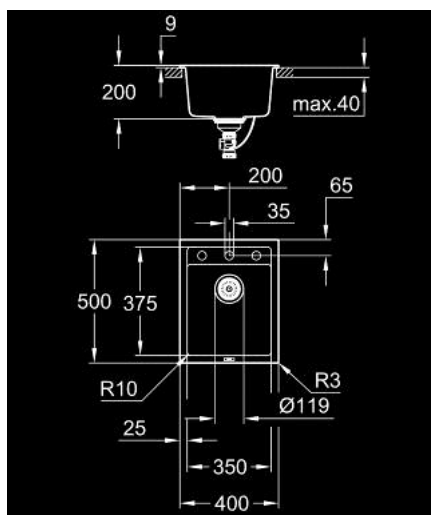

31 650 AT0 K700 COMPOSITE SINK

DESCRIEREA PRODUSULUI

- Colour: granite gray
- model: K700 50-C 40/50 1.0
- Tip montare: pe blat
- material: quartz composite
- GROHE Whisper
- min. cabinet size: 500 mm
- dimensions: 400 x 500 mm
- 1 bowl: 350 x 375 x 200 mm
- outer radius: R6, inner bowl radius: R45
- sistem de instalare GROHE FastFixation
- decupaj: 380 x 480 mm
- scurgere: mecanism automat de scurgere
- accesoriile incluse: mecanism automat de scurgere, kit de scurgere, sită scurgere, kit de montare
- optional push to open excenter (40 986 SD0)
- amount of fasteners included (top mount): 6
- heat resistant up to 180° C

31 650 AT0 K700 COMPOSITE SINK

PIESE DE SCHIMB , mai 2022 – now

- 1: Fișa de conectare (Spare part-nr. 42588SD1)
- 2: Siphon (Spare part-nr. 42617000)
- 3: Cover element (Spare part-nr. 42621SD0)
- 4: legătură pivotantă (Spare part-nr. 42586SD0)