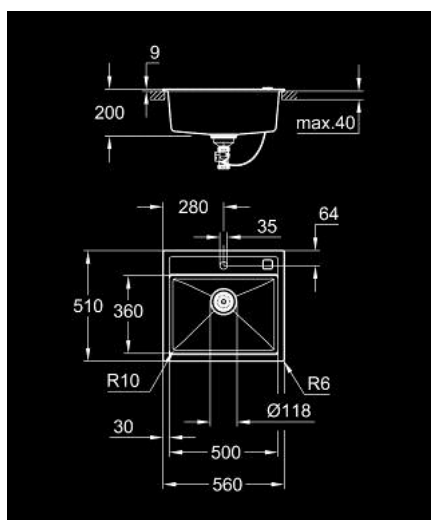

31 651 AP0 K700 COMPOSITE SINK

DESCRIEREA PRODUSULUI

- Colour: granite black
- model: K700 60-C 56/51 1.0
- Tip montare: pe blat
- material: quartz composite
- GROHE Whisper
- adâncimea min. a blatului: 600 mm
- dimensions: 560 x 510 mm
- 1 bowl: 500 x 360 x 200 mm
- outer radius: R6, inner bowl radius: R10
- sistem de instalare GROHE FastFixation
- cut-out: 545 x 495 mm
- scurgere: mecanism automat de scurgere
- accesoriile incluse: mecanism automat de scurgere, kit de scurgere, sită scurgere, kit de montare
- optional push to open excenter (40 986 SD0)
- amount of fasteners included (top mount): 8
- heat resistant up to 180° C

31 651 AP0 K700 COMPOSITE SINK

PIESE DE SCHIMB , mai 2022 – now

- 1: Fișa de conectare (Spare part-nr. 42588SD1)
- 2: Siphon (Spare part-nr. 42617000)
- 3: Cover element (Spare part-nr. 42590SD1)
- 4: legătură pivotantă (Spare part-nr. 42586SD0)