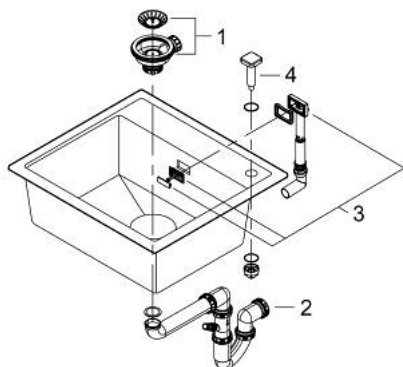

31 651 AP0 K700 COMPOSITE SINK

DESCRIEREA PRODUSULUI

- Colour: granite black
- model: K700 60-C 56/51 1.0
- Tip montare: pe blat
- material: quartz composite
- GROHE Whisper
- adâncimea min. a blatului: 600 mm
- dimensions: 560 x 510 mm
- 1 bowl: 500 x 360 x 200 mm
- outer radius: R6, inner bowl radius: R10
- sistem de instalare GROHE FastFixation
- cut-out: 545 x 495 mm
- scurgere: mecanism automat de scurgere
- accesoriile incluse: mecanism automat de scurgere, kit de scurgere, sită scurgere, kit de montare
- optional push to open excenter (40 986 SD0)
- amount of fasteners included (top mount): 8
- heat resistant up to 180° C

31 651 AP0 K700 COMPOSITE SINK

PIESE DE SCHIMB , mai 2022 – now

- 1: Fișa de conectare (Spare part-nr. 42588SD1)
- 2: Siphon (Spare part-nr. 42617000)
- 3: Cover element (Spare part-nr. 42590SD1)
- 4: legătură pivotantă (Spare part-nr. 42586SD0)