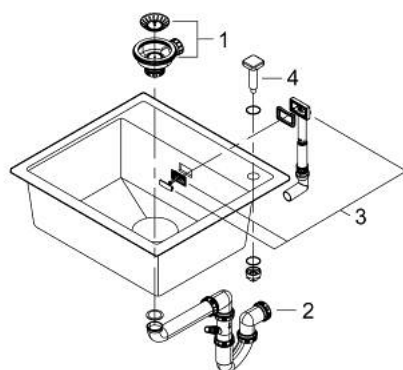

31 651 AT0 K700 COMPOSITE SINK

DESCRIEREA PRODUSULUI

- Colour: granite gray
- model: K700 60-C 56/51 1.0
- Tip montare: pe blat
- material: quartz composite
- GROHE Whisper
- adâncimea min. a blatului: 600 mm
- dimensions: 560 x 510 mm
- 1 bowl: 500 x 360 x 200 mm
- outer radius: R6, inner bowl radius: R10
- sistem de instalare GROHE FastFixation
- cut-out: 545 x 495 mm
- scurgere: mecanism automat de scurgere
- accesoriile incluse: mecanism automat de scurgere, kit de scurgere, sită scurgere, kit de montare
- optional push to open excenter (40 986 SD0)
- amount of fasteners included (top mount): 8
- heat resistant up to 180° C

31 651 AT0 K700 COMPOSITE SINK

PIESE DE SCHIMB , mai 2022 – now

- 1: Fișa de conectare (Spare part-nr. 42588SD1)
- 2: Siphon (Spare part-nr. 42617000)
- 3: Cover element (Spare part-nr. 42590SD1)
- 4: legătură pivotantă (Spare part-nr. 42586SD0)