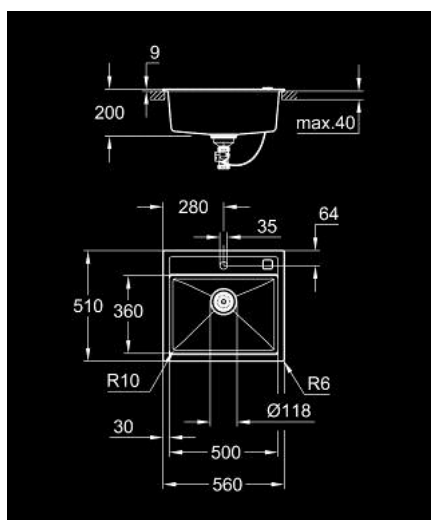

31 651 AT0 K700 COMPOSITE SINK

DESCRIEREA PRODUSULUI

- Colour: granite gray
- model: K700 60-C 56/51 1.0
- Tip montare: pe blat
- material: quartz composite
- GROHE Whisper
- adâncimea min. a blatului: 600 mm
- dimensions: 560 x 510 mm
- 1 bowl: 500 x 360 x 200 mm
- outer radius: R6, inner bowl radius: R10
- sistem de instalare GROHE FastFixation
- cut-out: 545 x 495 mm
- scurgere: mecanism automat de scurgere
- accesoriile incluse: mecanism automat de scurgere, kit de scurgere, sită scurgere, kit de montare
- optional push to open excenter (40 986 SD0)
- amount of fasteners included (top mount): 8
- heat resistant up to 180° C

31 651 AT0 K700 COMPOSITE SINK

PIESE DE SCHIMB , mai 2022 – now

- 1: Fișa de conectare (Spare part-nr. 42588SD1)
- 2: Siphon (Spare part-nr. 42617000)
- 3: Cover element (Spare part-nr. 42590SD1)
- 4: legătură pivotantă (Spare part-nr. 42586SD0)