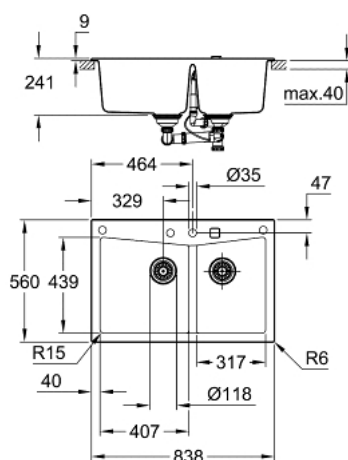

31 657 AT0 K700 COMPOSITE SINK

DESCRIEREA PRODUSULUI

- Colour: granite gray
- model: K700 90-C 83.8/55.9 2.0
- mounting type: top mount or undermount
- material: quartz composite
- GROHE Whisper
- adâncimea min. a blatului: 900 mm
- dimensions: 838 x 559 mm
- 1 bowl: 406 x 438 x 241 mm
- 1 bowl: 316 x 438 x 241 mm
- outer radius: R6, inner bowl radius: R15
- sistem de instalare GROHE FastFixation
- chiuvetă cu montare pe stânga
- cut-out (top mount): 818 x 539 mm
- cut-out (undermount installation): 757 x 437 mm
- scurgere: mecanism automat de scurgere
- accesoriile incluse: mecanism automat de scurgere, kit de scurgere, sită scurgere, kit de montare
- optional push to open excenter (40 986 SD0)
- amount of fasteners included (top mount): 9
- amount of fasteners included (undermount): 9
- heat resistant up to 180° C

31 657 AT0 K700 COMPOSITE SINK

PIESE DE SCHIMB , mai 2022 – now

1: Fișa de conectare (Spare part-nr. 42588SD1)

2: Waste trap (Spare part-nr. 42619000)

3: Cover element (Spare part-nr. 42590SD1)

4: legătură pivotantă (Spare part-nr. 42586SD0)

5: Fișa de conectare (Spare part-nr. 42589SD1)