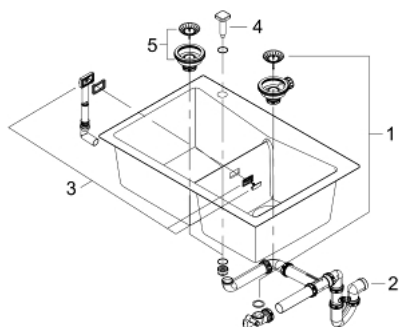

31 657 AT0 K700 COMPOSITE SINK

DESCRIEREA PRODUSULUI

- Colour: granite gray
- model: K700 90-C 83.8/55.9 2.0
- mounting type: top mount or undermount
- material: quartz composite
- GROHE Whisper
- adâncimea min. a blatului: 900 mm
- dimensions: 838 x 559 mm
- 1 bowl: 406 x 438 x 241 mm
- 1 bowl: 316 x 438 x 241 mm
- outer radius: R6, inner bowl radius: R15
- sistem de instalare GROHE FastFixation
- chiuvetă cu montare pe stânga
- cut-out (top mount): 818 x 539 mm
- cut-out (undermount installation): 757 x 437 mm
- scurgere: mecanism automat de scurgere
- accesoriile incluse: mecanism automat de scurgere, kit de scurgere, sită scurgere, kit de montare
- optional push to open excenter (40 986 SD0)
- amount of fasteners included (top mount): 9
- amount of fasteners included (undermount): 9
- heat resistant up to 180° C

31 657 AT0 K700 COMPOSITE SINK

PIESE DE SCHIMB , mai 2022 – now

1: Fișa de conectare (Spare part-nr. 42588SD1)

2: Waste trap (Spare part-nr. 42619000)

3: Cover element (Spare part-nr. 42590SD1)

4: legătură pivotantă (Spare part-nr. 42586SD0)

5: Fișa de conectare (Spare part-nr. 42589SD1)