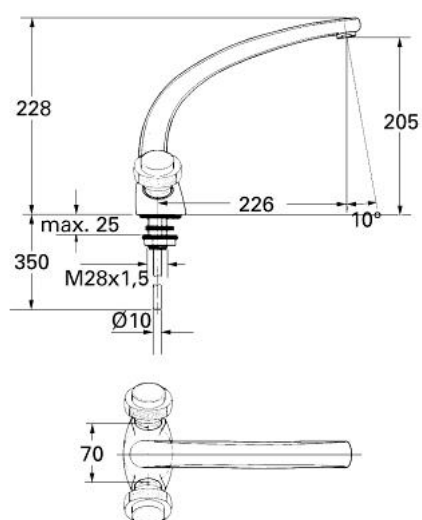

31 660 L00 FLORIDA BATERIE SPĂLĂTOR PENTRU O GAURĂ 1/2"

DESCRIEREA PRODUSULUI

- Colour: alb
- Garnituri ceramice 1/2", 180°
- pipă pivotantă
- aerator
- limitator de oprire
- blocabil
- corp fără orificiu tijă set de evacuare
- fără mânere
- suprafață GROHE LongLife

31 660 L00 FLORIDA BATERIE SPĂLĂTOR PENTRU O GAURĂ 1/2"

31 660

PIESE DE SCHIMB , ianuarie 1984 – now

- 1: Garnitură ceramică, 1/2" (Spare part-nr. 45346000)
 - 1.1: Garnitură inelară Ø18,2 x Ø1,7 (Spare part-nr. 0392400M)
 - 2: Țeavă de scurgere pivotantă turnată (Spare part-nr. 13429L00)
 - 2.1: Aerator (Spare part-nr. 13929L00)
 - 2.1.1: kit de înlocuire pentru AeratorM22x1 si M24x1 (Spare part-nr. 45002000)
 - 2.2: Set de legătură la țeava de scurgere (Spare part-nr. 45474000)
 - 2.2.1: Disc de siguranță (Spare part-nr. 0585000M)
 - 3: Ansamblu de fixare a tije nefiletate M28 x 1,5 (Spare part-nr. 45143000)
 - 4: kit de înlocuire pentru fixare (Spare part-nr. 45186000)
 - 4.1: Garnitură inelară Ø18,2 x Ø1,7 (Spare part-nr. 0392400M)
 - 5: Mâner monocomandă Florida (Spare part-nr. 45180L00)*
 - 6: Mâner Florida 115 (Spare part-nr. 45230L00)*
 - 7: Mâner Florida (500) (Spare part-nr. 45206L00)*
 - 8: Mâner Dorina (510) (Spare part-nr. 45207L00)*
- * Optional accessories