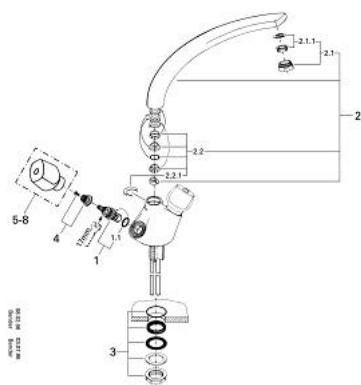

31 660 L00 FLORIDA BATERIE SPĂLĂTOR PENTRU O GAURĂ 1/2"

DESCRIEREA PRODUSULUI

- Colour: alb
- Garnituri ceramice 1/2", 180°
- pipă pivotantă
- aerator
- limitator de oprire
- blocabil
- corp fără orificiu tijă set de evacuare
- fără mânere
- suprafață GROHE LongLife

31 660 L00 FLORIDA BATERIE SPĂLĂTOR PENTRU O GAURĂ 1/2"

31 660

PIESE DE SCHIMB , ianuarie 1984 – now

- 1: Garnitură ceramică, 1/2" (Spare part-nr. 45346000)
 - 1.1: Garnitură inelară Ø18,2 x Ø1,7 (Spare part-nr. 0392400M)
 - 2: Țeavă de scurgere pivotantă turnată (Spare part-nr. 13429L00)
 - 2.1: Aerator (Spare part-nr. 13929L00)
 - 2.1.1: kit de înlocuire pentru AeratorM22x1 si M24x1 (Spare part-nr. 45002000)
 - 2.2: Set de legătură la țeava de scurgere (Spare part-nr. 45474000)
 - 2.2.1: Disc de siguranță (Spare part-nr. 0585000M)
 - 3: Ansamblu de fixare a tije nefiletate M28 x 1,5 (Spare part-nr. 45143000)
 - 4: kit de înlocuire pentru fixare (Spare part-nr. 45186000)
 - 4.1: Garnitură inelară Ø18,2 x Ø1,7 (Spare part-nr. 0392400M)
 - 5: Mâner monocomandă Florida (Spare part-nr. 45180L00)*
 - 6: Mâner Florida 115 (Spare part-nr. 45230L00)*
 - 7: Mâner Florida (500) (Spare part-nr. 45206L00)*
 - 8: Mâner Dorina (510) (Spare part-nr. 45207L00)*
- * Optional accessories