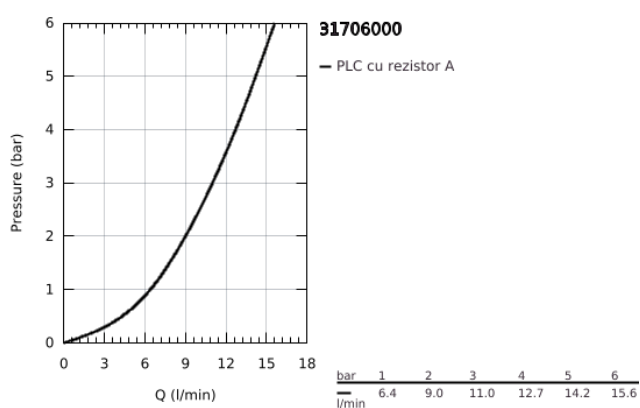

31 706 000 BAULOOP BATERIE SPĂLĂTOR CU MONOCOMANDĂ 1/2"

DESCRIEREA PRODUSULUI

- Colour: cromat
- pipă de înălțime medie
- instalare pe o singură gaură
- suprafață GROHE LongLife
- cartuș ceramic de 35 mm cu GROHE SmoothControl
- conducte de apă izolate - fără plumb și nichel
- pipă tubulară pivotantă
- unghi de pivotare 140°
- aerator cu fantă de monedă pentru înlocuire fără unelte
- racorduri flexibile de conectare la apă
-
- maximum flow rate (at 3 bar): 11 l/min

31 706 000 BAULOOP BATERIE SPĂLĂTOR CU MONOCOMANDĂ 1/2"

PIESE DE SCHIMB , aprilie 2023 – now

- 1: Cartuş (Spare part-nr. 46374000)
 - 2: Dispozitiv de îndreptare debit (Spare part-nr. 48264000)
 - 3: Ansamblu de fixare a tijei nefiletate (Spare part-nr. 48384000)
 - 4: placă de susținere (Spare part-nr. 05334000)
 - 5: Cheie tubulară (Spare part-nr. 19332000)*
- * Optional accessories