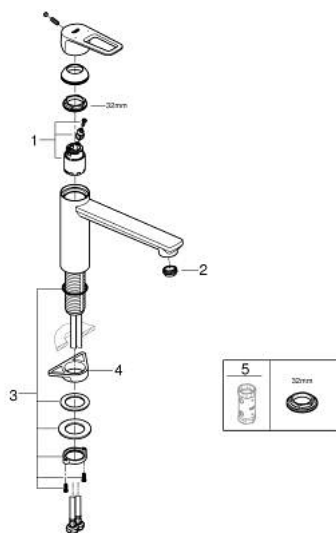

31 706 000 BAULOOP BATERIE SPĂLĂTOR CU MONOCOMANDĂ 1/2"

DESCRIEREA PRODUSULUI

- Colour: cromat
- pipă de înălțime medie
- instalare pe o singură gaură
- suprafață GROHE LongLife
- cartuș ceramic de 35 mm cu GROHE SmoothControl
- conducte de apă izolate - fără plumb și nichel
- pipă tubulară pivotantă
- unghi de pivotare 140°
- aerator cu fantă de monedă pentru înlocuire fără unelte
- racorduri flexibile de conectare la apă
-
- maximum flow rate (at 3 bar): 11 l/min

31 706 000 BAULOOP BATERIE SPĂLĂTOR CU MONOCOMANDĂ 1/2"

PIESE DE SCHIMB , aprilie 2023 – now

- 1: Cartuş (Spare part-nr. 46374000)
 - 2: Dispozitiv de îndreptare debit (Spare part-nr. 48264000)
 - 3: Ansamblu de fixare a tijei nefiletate (Spare part-nr. 48384000)
 - 4: placă de susținere (Spare part-nr. 05334000)
 - 5: Cheie tubulară (Spare part-nr. 19332000)*
- * Optional accessories