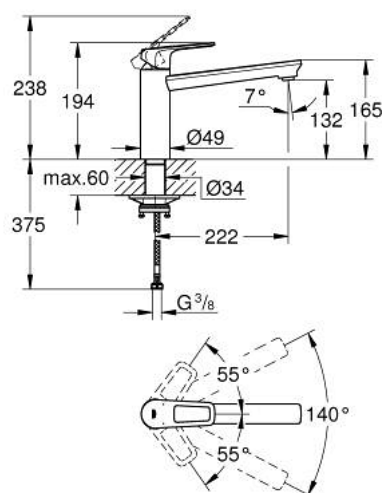

31 706 000 BAULOOP BATERIE SPĂLĂTOR CU MONOCOMANDĂ 1/2"

DESCRIEREA PRODUSULUI

- Colour: cromat
- pipă de înălțime medie
- instalare pe o singură gaură
- suprafață GROHE LongLife
- cartuș ceramic de 35 mm cu GROHE SmoothControl
- conducte de apă izolate - fără plumb și nichel
- pipă tubulară pivotantă
- unghi de pivotare 140°
- aerator cu fantă de monedă pentru înlocuire fără unelte
- racorduri flexibile de conectare la apă
-
- maximum flow rate (at 3 bar): 11 l/min

31 706 000 BAULOOP BATERIE SPĂLĂTOR CU MONOCOMANDĂ 1/2"

PIESE DE SCHIMB , aprilie 2023 – now

- 1: Cartuş (Spare part-nr. 46374000)
 - 2: Dispozitiv de îndreptare debit (Spare part-nr. 48264000)
 - 3: Ansamblu de fixare a tijei nefiletate (Spare part-nr. 48384000)
 - 4: placă de susținere (Spare part-nr. 05334000)
 - 5: Cheie tubulară (Spare part-nr. 19332000)*
- * Optional accessories