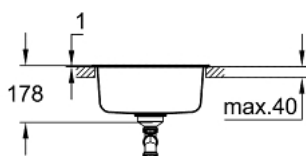

### DESCRIEREA PRODUSULUI

- Colour: oțel inoxidabil
- model: K200 50-S Ø 44 1.0
- Tip montare: pe blat
- material: oțel inoxidabil AISI 304 (V2A)
- GROHE Whisper
- min. cabinet size: 500 mm
- dimensiune: Ø 440 mm
- 1 bowl: Ø 390 mm
- raza cuvei: Ø 390
- GROHE FastFixation sistem de instalare rapida
- cut-out: Ø 422 mm
- scurgere: sită de scurgere Ø 3.5"/90 mm
- accesorii incluse: kit de scurgere, sită scurgere, kit de montaj
- amount of fasteners included (top mount): 5