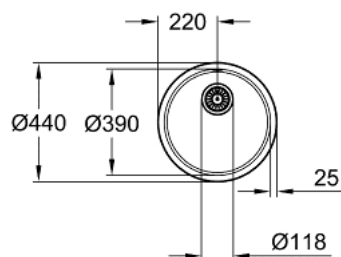

## 31 720 SD0 K200 CHIUVEȚĂ DIN OȚEL INOXIDABIL

### DESCRIEREA PRODUSULUI

- Colour: oțel inoxidabil
- model: K200 50-S Ø 44 1.0
- Tip montare: pe blat
- material: oțel inoxidabil AISI 304 (V2A)
- GROHE Whisper
- min. cabinet size: 500 mm
- dimensiune: Ø 440 mm
- 1 bowl: Ø 390 mm
- raza cuvei: Ø 390
- GROHE FastFixation sistem de instalare rapida
- cut-out: Ø 422 mm
- scurgere: sită de scurgere Ø 3.5"/90 mm
- accesorii incluse: kit de scurgere, sită scurgere, kit de montaj
- amount of fasteners included (top mount): 5

## 31 720 SD0 K200 CHIUUVETĂ DIN OȚEL INOXIDABIL

**PIESE DE SCHIMB**, iulie 2021 – now

1: Fișa de conectare (Spare part-nr. 42589SD1)

2: Cover element (Spare part-nr. 42621SD0)