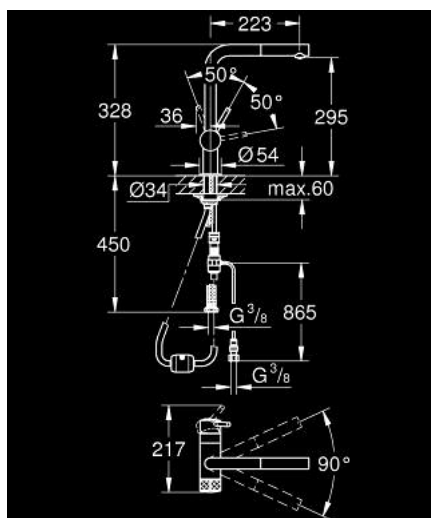

31 721 DC0 GROHE BLUE PURE MINTA BATERIE DE BUCĂTĂRIE CU MONOCOMANDĂ CU FUNCȚIE DE FILTRU

DESCRIEREA PRODUSULUI

- Colour: supersteel
- instalare pe o singură gaură
- pipă tip L
- aerator extractibil cu duș
- Pull-Out spout for greater flexibility
- mâner separat pentru apă filtrată
- racorduri 1/2"
- finisaj GROHE LongLife
- cartuș ceramic de 46 mm cu GROHE SilkMove
- pipă tubulară pivotantă
- unghi de rotire de 90°
- căi interne separate pentru apă filtrată și nefiltrată
- racorduri flexibile de conectare la apă
- includes sink mixers only
- can be combined with filter set 40 438 001

31 721 DC0 GROHE BLUE PURE MINTA BATERIE DE BUCĂTĂRIE CU MONOCOMANDĂ CU FUNCȚIE DE FILTRU

PIESE DE SCHIMB , octombrie 2018 – now

- 1: Braț (Spare part-nr. 46015DC0)
 - 2: capac (Spare part-nr. 46025DC0)
 - 3: Cartuș (Spare part-nr. 46048000)
 - 4: Garnitură ceramică, 1/2" (Spare part-nr. 48509000)
 - 5: pară de duș (Spare part-nr. 46999DC0)
 - 5.1: Mousseur GROHE Blue L spout (Spare part-nr. 48194DC0)
 - 6: Hose for pull-out shower (Spare part-nr. 48378000)
 - 7: Ansamblu de fixare a tijei nefiletate (Spare part-nr. 46345000)
 - 8: placă de susținere (Spare part-nr. 05334000)
 - 9: Cuplare rapidă (Spare part-nr. 46315000)
 - 10: Limitator de temperatură (Spare part-nr. 46375000)*
- * Optional accessories