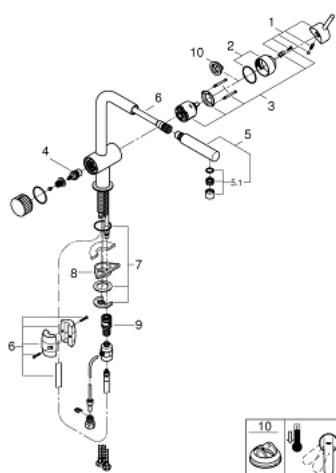

31 721 DC0 GROHE BLUE PURE MINTA BATERIE DE BUCĂTĂRIE CU MONOCOMANDĂ CU FUNCȚIE DE FILTRU

DESCRIEREA PRODUSULUI

- Colour: supersteel
- instalare pe o singură gaură
- pipă tip L
- aerator extractibil cu duș
- Pull-Out spout for greater flexibility
- mâner separat pentru apă filtrată
- racorduri 1/2"
- finisaj GROHE LongLife
- cartuș ceramic de 46 mm cu GROHE SilkMove
- pipă tubulară pivotantă
- unghi de rotire de 90°
- căi interne separate pentru apă filtrată și nefiltrată
- racorduri flexibile de conectare la apă
- includes sink mixers only
- can be combined with filter set 40 438 001

31 721 DC0 GROHE BLUE PURE MINTA BATERIE DE BUCĂTĂRIE CU MONOCOMANDĂ CU FUNCȚIE DE FILTRU

PIESE DE SCHIMB , octombrie 2018 – now

- 1: Braț (Spare part-nr. 46015DC0)
 - 2: capac (Spare part-nr. 46025DC0)
 - 3: Cartuș (Spare part-nr. 46048000)
 - 4: Garnitură ceramică, 1/2" (Spare part-nr. 48509000)
 - 5: pară de duș (Spare part-nr. 46999DC0)
 - 5.1: Mousseur GROHE Blue L spout (Spare part-nr. 48194DC0)
 - 6: Hose for pull-out shower (Spare part-nr. 48378000)
 - 7: Ansamblu de fixare a tijei nefiletate (Spare part-nr. 46345000)
 - 8: placă de susținere (Spare part-nr. 05334000)
 - 9: Cuplare rapidă (Spare part-nr. 46315000)
 - 10: Limitator de temperatură (Spare part-nr. 46375000)*
- * Optional accessories