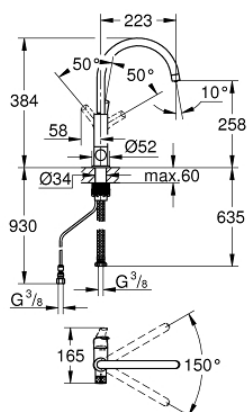

31 722 000 GROHE BLUE PURE EUROSMART BATERIE DE BUCĂTĂRIE CU MONOCOMANDĂ CU FUNCȚIE DE FILTRU

DESCRIEREA PRODUSULUI

- Colour: cromat
- instalare pe o singură gaură
- pipă tip C
- mâner separat pentru apă filtrată
- racorduri 1/2"
- suprafață GROHE LongLife
- cartuș ceramic de 28 mm cu GROHE SilkMove
- pipă tubulară pivotantă, unghi de rotire pipă 150°
- căi interne separate pentru apă filtrată și nefiltrată
- racorduri flexibile de conectare la apă
- includes sink mixers only
- can be combined with filter set 40 438 001

31 722 000 GROHE BLUE PURE EUROSMART BATERIE DE BUCĂTĂRIE CU MONOCOMANDĂ CU FUNCȚIE DE FILTRU

PIESE DE SCHIMB , iunie 2020 – now

- 1: Braț (Spare part-nr. 46900000)
- 2: capac (Spare part-nr. 46581000)
- 3: inel de fixare (Spare part-nr. 07419000)
- 4: Cartuș (Spare part-nr. 46963000)
- 5: Garnitură ceramică, 1/2" (Spare part-nr. 48509000)
- 6: Mousseur GROHE Blue L spout (Spare part-nr. 48194000)
- 7: Set montare (Spare part-nr. 48477000)