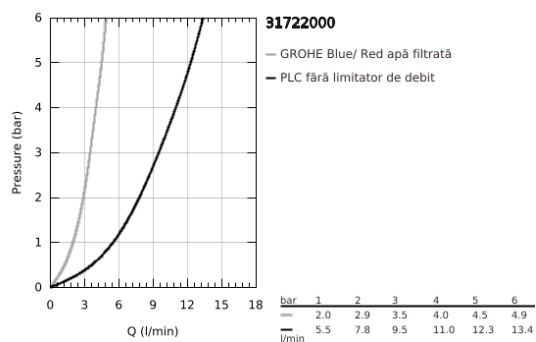

31 722 000 GROHE BLUE PURE EUROSMART BATERIE DE BUCĂTĂRIE CU MONOCOMANDĂ CU FUNCȚIE DE FILTRU

DESCRIEREA PRODUSULUI

- Colour: cromat
- instalare pe o singură gaură
- pipă tip C
- mâner separat pentru apă filtrată
- racorduri 1/2"
- suprafață GROHE LongLife
- cartuș ceramic de 28 mm cu GROHE SilkMove
- pipă tubulară pivotantă, unghi de rotire pipă 150°
- căi interne separate pentru apă filtrată și nefiltrată
- racorduri flexibile de conectare la apă
- includes sink mixers only
- can be combined with filter set 40 438 001

31 722 000 GROHE BLUE PURE EUROSMART BATERIE DE BUCĂTĂRIE CU MONOCOMANDĂ CU FUNCȚIE DE FILTRU

PIESE DE SCHIMB , iunie 2020 – now

- 1: Braț (Spare part-nr. 46900000)
- 2: capac (Spare part-nr. 46581000)
- 3: inel de fixare (Spare part-nr. 07419000)
- 4: Cartuș (Spare part-nr. 46963000)
- 5: Garnitură ceramică, 1/2" (Spare part-nr. 48509000)
- 6: Mousseur GROHE Blue L spout (Spare part-nr. 48194000)
- 7: Set montare (Spare part-nr. 48477000)