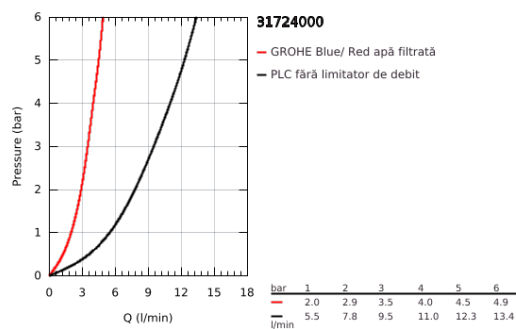

31 724 000 GROHE BLUE PURE MONO MONO FAUCET WITH FILTER FUNCTION

DESCRIEREA PRODUSULUI

- Colour: cromat
- instalare pe o singură gaură
- pipă tip C
- handle for filtered table water
- racorduri 1/2"
- suprafață GROHE LongLife
- pipă tubulară pivotantă, unghi de rotire pipă 150°
- racorduri flexibile de conectare la apă
- includes sink mixers only
- can be combined with all GROHE Blue filter sets

31 724 000 GROHE BLUE PURE MONO MONO FAUCET WITH FILTER FUNCTION

PIESE DE SCHIMB , iunie 2020 – now

- 1: Mousseur GROHE Blue L spout (Spare part-nr. 48194000)
- 2: Cartuș Ceramic (Spare part-nr. 46318000)
- 3: Set montare (Spare part-nr. 48477000)