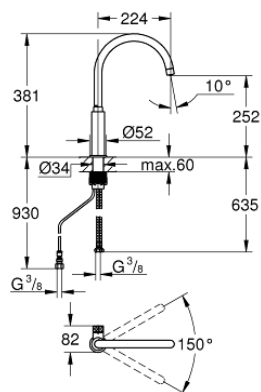

31 724 000 GROHE BLUE PURE MONO MONO FAUCET WITH FILTER FUNCTION

DESCRIEREA PRODUSULUI

- Colour: cromat
- instalare pe o singură gaură
- pipă tip C
- handle for filtered table water
- racorduri 1/2"
- suprafață GROHE LongLife
- pipă tubulară pivotantă, unghi de rotire pipă 150°
- racorduri flexibile de conectare la apă
- includes sink mixers only
- can be combined with all GROHE Blue filter sets

31 724 000 GROHE BLUE PURE MONO MONO FAUCET WITH FILTER FUNCTION

PIESE DE SCHIMB , iunie 2020 – now

- 1: Mousseur GROHE Blue L spout (Spare part-nr. 48194000)
- 2: Cartuș Ceramic (Spare part-nr. 46318000)
- 3: Set montare (Spare part-nr. 48477000)