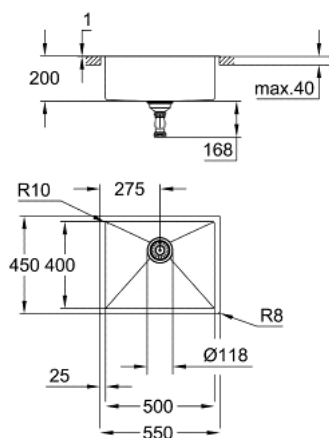

31 726 SD0 K700 CHIUVEȚĂ DIN OȚEL INOXIDABIL

DESCRIEREA PRODUSULUI

- Colour: oțel inoxidabil
- model: K700 60-S 55/45 1.0
- tip de montare: sub blat, pe blat sau încastrat
- material: oțel inoxidabil AISI 304 (V2A)
- grosimea materialului: 1 mm
- finisaj GROHE LongLife
- suprafață: material satinat
- GROHE Whisper
- adâncimea min. a blatului: 600 mm
- dimensions: 550 x 450 mm
- 1 bowl: 500 x 400 x 200 mm
- outer radius: R11 (undermount)/R3 (topmount), inner bowl radius: R10
- GROHE FastFixation sistem de instalare rapida
- cut-out (undermount): 502 x 402 mm (R11)
- cut-out (top mount): 535 x 435 mm
- cut-out (flush mount): 535 x 435 mm (R3) (top step outer size: -551 x 451 -R8 deep -3.5 mm)
- scurgere: sită de scurgere Ø 3.5"/90 mm
- accesorii incluse: kit de scurgere, sită scurgere, kit de montaj
- optional push to open excenter (40 986 SD0)
- amount of fasteners included (top mount): 8
- amount of fasteners included (undermount): 8

31 726 SD0 K700 CHIUVEȚĂ DIN OȚEL INOXIDABIL

PIESE DE SCHIMB , decembrie 2018 – now

1: Fișa de conectare (Spare part-nr. 42589SD0)

2: Cover element (Spare part-nr. 42590SD0)