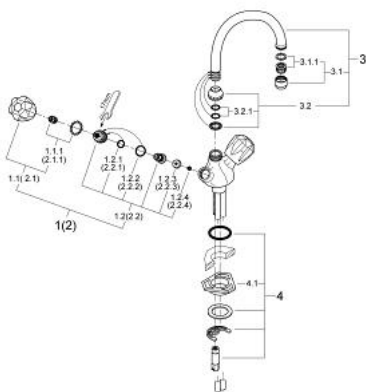

31 748 000 ATLANTA BATERIE SPĂLĂTOR PENTRU O GAURĂ 1/2"

DESCRIEREA PRODUSULUI

- Colour: cromat
- mânere brillant
- pipă tubulară pivotantă
- aerator
- corp fără orificiu tijă set de evacuare
- suprafață GROHE LongLife

31 748 000 ATLANTA BATERIE SPĂLĂTOR PENTRU O GAURĂ 1/2"

PIESE DE SCHIMB , ianuarie 1978 – now

- 1: Garnitură 1/2" (Spare part-nr. 11141000)
- 1.1: Mâner lucios 1/2" (Spare part-nr. 06706000)
- 1.1.1: kit de înlocuire pentru fixare (Spare part-nr. 45003000)
- 1.2: Garnitură 1/2" (Spare part-nr. 07146000)
- 1.2.1: Disc de etanșare Ø6 x Ø2 (Spare part-nr. 0128300M)
- 1.2.2: Garnitură inelară Ø18,2 x Ø1,7 (Spare part-nr. 0392400M)
- 1.2.3: etanșare (Spare part-nr. 0529100M)
- 2: Garnitură 1/2" (Spare part-nr. 11142000)
- 2.1: Mâner lucios 1/2" (Spare part-nr. 06707000)
- 2.1.1: kit de înlocuire pentru fixare (Spare part-nr. 45003000)
- 2.2: Garnitură 1/2" (Spare part-nr. 07146000)
- 3: Țeavă de scurgere cilindrică pivotantă (Spare part-nr. 13070000)
- 3.1: Aerator (Spare part-nr. 13928000)
- 3.1.1: kit de înlocuire pentru AeratorM22x1 si M24x1 (Spare part-nr. 45002000)
- 3.2: Set înlocuitor pentru fixarea țevii de scurgerepană în '94 (Spare part-nr. 45006000)
- 3.2.1: Șaibă de etanșare (Spare part-nr. 0128500M)
- 3.2: Set înlocuitor pentru fixarea țevii de scurgere din '95 (Spare part-nr. 45499000)
- 3.2.1: Șaibă de etanșare (Spare part-nr. 0128500M)
- 4: Ansamblu de fixare a țigii nefiletate (Spare part-nr. 46249000)