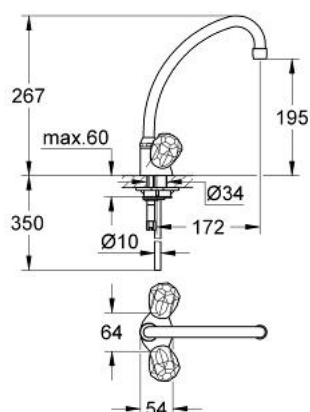

31 748 000 ATLANTA BATERIE SPĂLĂTOR PENTRU O GAURĂ 1/2"

DESCRIEREA PRODUSULUI

- Colour: cromat
- mânere brillant
- pipă tubulară pivotantă
- aerator
- corp fără orificiu tijă set de evacuare
- suprafață GROHE LongLife

31 748 000 ATLANTA BATERIE SPĂLĂTOR PENTRU O GAURĂ 1/2"

PIESE DE SCHIMB , ianuarie 1978 – now

- 1: Garnitură 1/2" (Spare part-nr. 11141000)
- 1.1: Mâner lucios 1/2" (Spare part-nr. 06706000)
- 1.1.1: kit de înlocuire pentru fixare (Spare part-nr. 45003000)
- 1.2: Garnitură 1/2" (Spare part-nr. 07146000)
- 1.2.1: Disc de etanșare Ø6 x Ø2 (Spare part-nr. 0128300M)
- 1.2.2: Garnitură inelară Ø18,2 x Ø1,7 (Spare part-nr. 0392400M)
- 1.2.3: etanșare (Spare part-nr. 0529100M)
- 2: Garnitură 1/2" (Spare part-nr. 11142000)
- 2.1: Mâner lucios 1/2" (Spare part-nr. 06707000)
- 2.1.1: kit de înlocuire pentru fixare (Spare part-nr. 45003000)
- 2.2: Garnitură 1/2" (Spare part-nr. 07146000)
- 3: Țeavă de scurgere cilindrică pivotantă (Spare part-nr. 13070000)
- 3.1: Aerator (Spare part-nr. 13928000)
- 3.1.1: kit de înlocuire pentru AeratorM22x1 si M24x1 (Spare part-nr. 45002000)
- 3.2: Set înlocuitor pentru fixarea țevii de scurgerepană în '94 (Spare part-nr. 45006000)
- 3.2.1: Șaibă de etanșare (Spare part-nr. 0128500M)
- 3.2: Set înlocuitor pentru fixarea țevii de scurgere din '95 (Spare part-nr. 45499000)
- 3.2.1: Șaibă de etanșare (Spare part-nr. 0128500M)
- 4: Ansamblu de fixare a țigii nefiletate (Spare part-nr. 46249000)