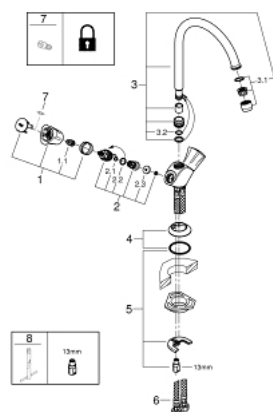

## 31 831 001 COSTA L BATERIE SPĂLĂTOR PENTRU O GAURĂ 1/2"

### DESCRIEREA PRODUSULUI

- Colour: cromat
- mâner din metal
- izolat termic
- finisaj GROHE LongLife
- Garnituri-durabile GROHE Long-Life
- aerator
- pipă tubulară pivotantă, unghi de rotire pipă 360°
- racorduri flexibile de conectare la apă
- maximum flow rate (at 3 bar): 13 l/min

### PIESE DE SCHIMB , septembrie 2016 – now

- 1: Mâner (Spare part-nr. 45994000)
  - 1.1: Bucșă cu declic (Spare part-nr. 0538600M)
  - 2: Garnitură 1/2" (Spare part-nr. 07146000)
  - 2.1: Disc de etanșare Ø6 x Ø2 (Spare part-nr. 0128300M)
  - 2.2: Garnitură inelară Ø18,2 x Ø1,7 (Spare part-nr. 0392400M)
  - 2.3: etanșare (Spare part-nr. 0529100M)
  - 3: Scurgere (Spare part-nr. 13213000)
  - 3.1: Aerator (Spare part-nr. 13928000)
  - 3.2: Garnitură inelară Ø12 x Ø2 (Spare part-nr. 0128000M)
  - 4: Șild (Spare part-nr. 45996000)
  - 5: Ansamblu de fixare a tijei nefiletate (Spare part-nr. 46249000)
  - 6: Furtun de legătură (Spare part-nr. 46255000)
  - 7: Screw for Costa/Avina products (Spare part-nr. 48013000)\*
  - 8: Cheie pentru montare (Spare part-nr. 19017000)\*
- \* Optional accessories