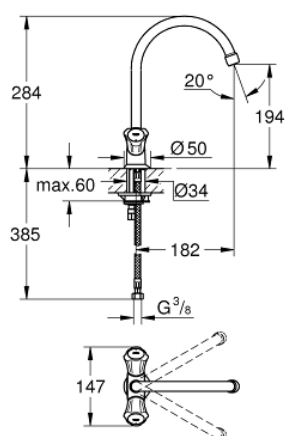

## 31 831 001 COSTA L BATERIE SPĂLĂTOR PENTRU O GAURĂ 1/2"

### DESCRIEREA PRODUSULUI

- Colour: cromat
- mâner din metal
- izolat termic
- finisaj GROHE LongLife
- Garnituri-durabile GROHE Long-Life
- aerator
- pipă tubulară pivotantă, unghi de rotire pipă 360°
- racorduri flexibile de conectare la apă
- maximum flow rate (at 3 bar): 13 l/min

### PIESE DE SCHIMB , septembrie 2016 – now

- 1: Mâner (Spare part-nr. 45994000)
  - 1.1: Bucșă cu declic (Spare part-nr. 0538600M)
  - 2: Garnitură 1/2" (Spare part-nr. 07146000)
  - 2.1: Disc de etanșare Ø6 x Ø2 (Spare part-nr. 0128300M)
  - 2.2: Garnitură inelară Ø18,2 x Ø1,7 (Spare part-nr. 0392400M)
  - 2.3: etanșare (Spare part-nr. 0529100M)
  - 3: Scurgere (Spare part-nr. 13213000)
  - 3.1: Aerator (Spare part-nr. 13928000)
  - 3.2: Garnitură inelară Ø12 x Ø2 (Spare part-nr. 0128000M)
  - 4: Șild (Spare part-nr. 45996000)
  - 5: Ansamblu de fixare a tijei nefiletate (Spare part-nr. 46249000)
  - 6: Furtun de legătură (Spare part-nr. 46255000)
  - 7: Screw for Costa/Avina products (Spare part-nr. 48013000)\*
  - 8: Cheie pentru montare (Spare part-nr. 19017000)\*
- \* Optional accessories