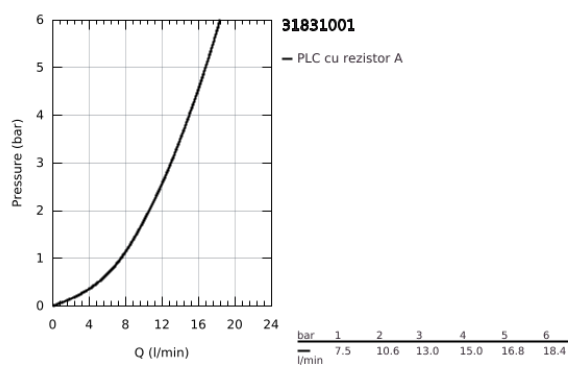

## 31 831 001 COSTA L BATERIE SPĂLĂTOR PENTRU O GAURĂ 1/2"

### DESCRIEREA PRODUSULUI

- Colour: cromat
- mâner din metal
- izolat termic
- finisaj GROHE LongLife
- Garnituri-durabile GROHE Long-Life
- aerator
- pipă tubulară pivotantă, unghi de rotire pipă 360°
- racorduri flexibile de conectare la apă
- maximum flow rate (at 3 bar): 13 l/min