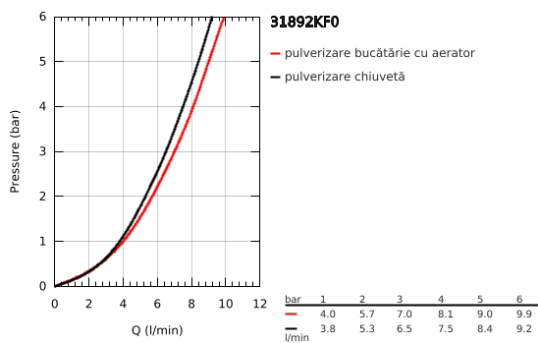

31 892 KF0 ESSENCE SMARTCONTROL SINK MIXER WITH SMARTCONTROL

DESCRIEREA PRODUSULUI

- Colour: phantom black
- instalare pe o singură gaură
- Dual Spray
- Pull-Out spout for greater flexibility
- material: metal
- MagneticDocking andocarea magnetică garantează retragerea și andocarea ușoară a pipei în poziția inițială
- GROHE SmartControl - push for ON-OFF, turn for volume adjustment from minimum to full flow
- temperature adjustment by turning of mixing valve on body
- pipă tubulară pivotantă
- unghi de pivotare 140°
- protecție împotriva refluxului
- racorduri flexibile de conectare la apă
-
- conducte de apă izolate - fără plumb și nichel
- professional edition
- maximum flow rate (at 3 bar): 10 l/min