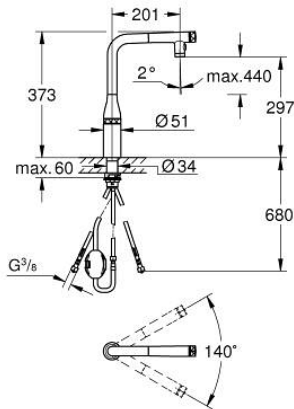

31 892 KF0 ESSENCE SMARTCONTROL SINK MIXER WITH SMARTCONTROL

DESCRIEREA PRODUSULUI

- Colour: phantom black
- instalare pe o singură gaură
- Dual Spray
- Pull-Out spout for greater flexibility
- material: metal
- MagneticDocking andocarea magnetică garantează retragerea și andocarea ușoară a pipei în poziția inițială
- GROHE SmartControl - push for ON-OFF, turn for volume adjustment from minimum to full flow
- temperature adjustment by turning of mixing valve on body
- pipă tubulară pivotantă
- unghi de pivotare 140°
- protecție împotriva refluxului
- racorduri flexibile de conectare la apă
-
- conducte de apă izolate - fără plumb și nichel
- professional edition
- maximum flow rate (at 3 bar): 10 l/min