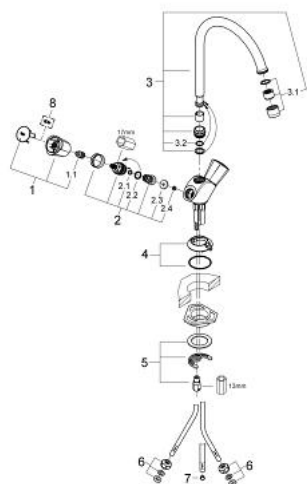

31 930 001 COSTA L BATERIE SPĂLĂTOR PENTRU O GAURĂ 1/2"

DESCRIEREA PRODUSULUI

- Colour: cromat
- pentru boilere deschise
- mânere din metal
- izolat termic
- finisaj GROHE LongLife
- Garnituri-durabile GROHE Long-Life
- regulator de debit
- pipă tubulară pivotantă, unghi de rotire pipă 360°
- inel de lanț
- țevi de cupru
- maximum flow rate (at 3 bar): 8.4 l/min

31 930 001 COSTA L BATERIE SPĂLĂTOR PENTRU O GAURĂ 1/2"

PIESE DE SCHIMB , iunie 2008 – now

- 1: Mâner (Spare part-nr. 45994000)
 - 1.1: Bucșă cu declic (Spare part-nr. 0538600M)
 - 2: Garnitură 1/2" (Spare part-nr. 07146000)
 - 2.1: Disc de etanșare Ø6 x Ø2 (Spare part-nr. 0128300M)
 - 2.2: Garnitură inelară Ø18,2 x Ø1,7 (Spare part-nr. 0392400M)
 - 2.3: etanșare (Spare part-nr. 0529100M)
 - 3: Scurgere ridicată în forma de U (Spare part-nr. 13227000)
 - 3.1: Dispozitiv de îndreptare debit (Spare part-nr. 08599000)
 - 3.2: Garnitură inelară Ø12 x Ø2 (Spare part-nr. 0128000M)
 - 4: Șild (Spare part-nr. 48005000)
 - 5: Ansamblu de fixare a tijei nefiletate (Spare part-nr. 46249000)
 - 6: piuliță de compresie, 3/8 x Ø8,5 (Spare part-nr. 1293800M)
 - 7: Regulator de debit (Spare part-nr. 45303000)
 - 8: Screw for Costa/Avina products (Spare part-nr. 48013000)*
- * Optional accessories