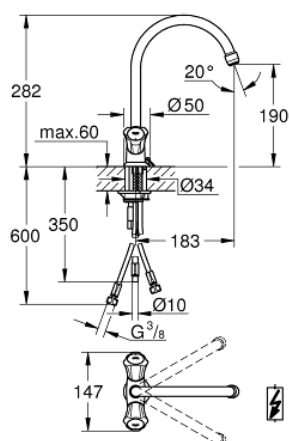

31 930 001 COSTA L BATERIE SPĂLĂTOR PENTRU O GAURĂ 1/2"

DESCRIEREA PRODUSULUI

- Colour: cromat
- pentru boilere deschise
- mânere din metal
- izolat termic
- finisaj GROHE LongLife
- Garnituri-durabile GROHE Long-Life
- regulator de debit
- pipă tubulară pivotantă, unghi de rotire pipă 360°
- inel de lanț
- țevi de cupru
- maximum flow rate (at 3 bar): 8.4 l/min

31 930 001 COSTA L BATERIE SPĂLĂTOR PENTRU O GAURĂ 1/2"

PIESE DE SCHIMB , iunie 2008 – now

- 1: Mâner (Spare part-nr. 45994000)
 - 1.1: Bucșă cu declic (Spare part-nr. 0538600M)
 - 2: Garnitură 1/2" (Spare part-nr. 07146000)
 - 2.1: Disc de etanșare Ø6 x Ø2 (Spare part-nr. 0128300M)
 - 2.2: Garnitură inelară Ø18,2 x Ø1,7 (Spare part-nr. 0392400M)
 - 2.3: etanșare (Spare part-nr. 0529100M)
 - 3: Scurgere ridicată în forma de U (Spare part-nr. 13227000)
 - 3.1: Dispozitiv de îndreptare debit (Spare part-nr. 08599000)
 - 3.2: Garnitură inelară Ø12 x Ø2 (Spare part-nr. 0128000M)
 - 4: Șild (Spare part-nr. 48005000)
 - 5: Ansamblu de fixare a tijei nefiletate (Spare part-nr. 46249000)
 - 6: piuliță de compresie, 3/8 x Ø8,5 (Spare part-nr. 1293800M)
 - 7: Regulator de debit (Spare part-nr. 45303000)
 - 8: Screw for Costa/Avina products (Spare part-nr. 48013000)*
- * Optional accessories