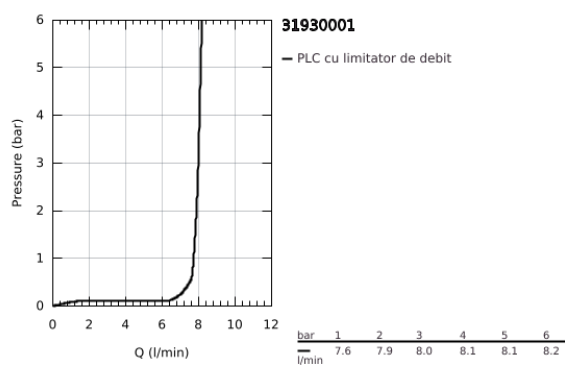

31 930 001 COSTA L BATERIE SPĂLĂTOR PENTRU O GAURĂ 1/2"

DESCRIEREA PRODUSULUI

- Colour: cromat
- pentru boilere deschise
- mânere din metal
- izolat termic
- finisaj GROHE LongLife
- Garnituri-durabile GROHE Long-Life
- regulator de debit
- pipă tubulară pivotantă, unghi de rotire pipă 360°
- inel de lanț
- țevi de cupru
- maximum flow rate (at 3 bar): 8.4 l/min

31 930 001 COSTA L BATERIE SPĂLĂTOR PENTRU O GAURĂ 1/2"

PIESE DE SCHIMB , iunie 2008 – now

- 1: Mâner (Spare part-nr. 45994000)
 - 1.1: Bucșă cu declic (Spare part-nr. 0538600M)
 - 2: Garnitură 1/2" (Spare part-nr. 07146000)
 - 2.1: Disc de etanșare Ø6 x Ø2 (Spare part-nr. 0128300M)
 - 2.2: Garnitură inelară Ø18,2 x Ø1,7 (Spare part-nr. 0392400M)
 - 2.3: etanșare (Spare part-nr. 0529100M)
 - 3: Scurgere ridicată în forma de U (Spare part-nr. 13227000)
 - 3.1: Dispozitiv de îndreptare debit (Spare part-nr. 08599000)
 - 3.2: Garnitură inelară Ø12 x Ø2 (Spare part-nr. 0128000M)
 - 4: Șild (Spare part-nr. 48005000)
 - 5: Ansamblu de fixare a tijei nefiletate (Spare part-nr. 46249000)
 - 6: piuliță de compresie, 3/8 x Ø8,5 (Spare part-nr. 1293800M)
 - 7: Regulator de debit (Spare part-nr. 45303000)
 - 8: Screw for Costa/Avina products (Spare part-nr. 48013000)*
- * Optional accessories