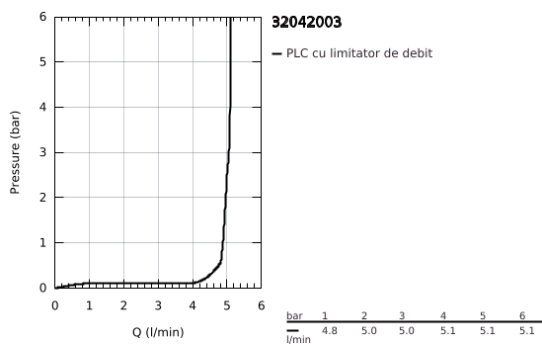

32 042 003 ATRIO BATERIE LAVOAR MONOCOMANDĂ 1/2" MĂRIMEA L

DESCRIEREA PRODUSULUI

- Colour: cromat
- instalare pe o singură gaură
- cartuş ceramic de 28 mm cu GROHE SilkMove
- cu limitator de temperatură
- suprafață GROHE LongLife
- aerator laminar 5.7 l/min
- pipă rotativă circulară în formă de C cu aerator
- limitator de oprire
- set ventil de scurgere cu Push-Open 1 1/4"
- racorduri flexibile de conectare la apă

32 042 003 **ATRIO BATERIE LAVOAR MONOCOMANDĂ 1/2"**
MĂRIMEA L

PIESE DE SCHIMB , aprilie 2017 – now

- 1: inel de siguranță (Spare part-nr. 4826600M)
- 2: Dispozitiv de îndreptare debit (Spare part-nr. 48408000)
- 3: Șaibă de etanșare (Spare part-nr. 0128500M)
- 4: inel de fixare (Spare part-nr. 07419000)
- 5: Cartuș (Spare part-nr. 46963000)
- 6: Ansamblu de fixare a tijei nefiletate (Spare part-nr. 48384000)
- 7: Garnitură de evacuare (Spare part-nr. 65807000)