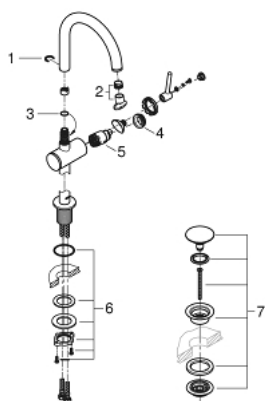

32 042 003 ATRIO BATERIE LAVOAR MONOCOMANDĂ 1/2" MĂRIMEA L

DESCRIEREA PRODUSULUI

- Colour: cromat
- instalare pe o singură gaură
- cartuş ceramic de 28 mm cu GROHE SilkMove
- cu limitator de temperatură
- suprafață GROHE LongLife
- aerator laminar 5.7 l/min
- pipă rotativă circulară în formă de C cu aerator
- limitator de oprire
- set ventil de scurgere cu Push-Open 1 1/4"
- racorduri flexibile de conectare la apă

32 042 003 **ATRIO BATERIE LAVOAR MONOCOMANDĂ 1/2"**
MĂRIMEA L

PIESE DE SCHIMB , aprilie 2017 – now

- 1: inel de siguranță (Spare part-nr. 4826600M)
- 2: Dispozitiv de îndreptare debit (Spare part-nr. 48408000)
- 3: Șaibă de etanșare (Spare part-nr. 0128500M)
- 4: inel de fixare (Spare part-nr. 07419000)
- 5: Cartuș (Spare part-nr. 46963000)
- 6: Ansamblu de fixare a tijei nefiletate (Spare part-nr. 48384000)
- 7: Garnitură de evacuare (Spare part-nr. 65807000)