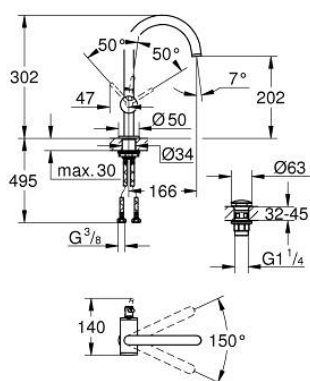

32 042 003 ATRIO BATERIE LAVOAR MONOCOMANDĂ 1/2" MĂRIMEA L

DESCRIEREA PRODUSULUI

- Colour: cromat
- instalare pe o singură gaură
- cartuş ceramic de 28 mm cu GROHE SilkMove
- cu limitator de temperatură
- suprafață GROHE LongLife
- aerator laminar 5.7 l/min
- pipă rotativă circulară în formă de C cu aerator
- limitator de oprire
- set ventil de scurgere cu Push-Open 1 1/4"
- racorduri flexibile de conectare la apă

32 042 003 **ATRIO BATERIE LAVOAR MONOCOMANDĂ 1/2"**
MĂRIMEA L

PIESE DE SCHIMB , aprilie 2017 – now

- 1: inel de siguranță (Spare part-nr. 4826600M)
- 2: Dispozitiv de îndreptare debit (Spare part-nr. 48408000)
- 3: Șaibă de etanșare (Spare part-nr. 0128500M)
- 4: inel de fixare (Spare part-nr. 07419000)
- 5: Cartuș (Spare part-nr. 46963000)
- 6: Ansamblu de fixare a tijei nefiletate (Spare part-nr. 48384000)
- 7: Garnitură de evacuare (Spare part-nr. 65807000)