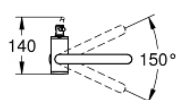

32 042 AL3 ATRIO BATERIE LAVOAR MONOCOMANDĂ 1/2" MĂRIMEA L

DESCRIEREA PRODUSULUI

- Colour: brushed hard graphite
- instalare pe o singură gaură
- cartuş ceramic de 28 mm cu GROHE SilkMove
- cu limitator de temperatură
- finisaj GROHE LongLife
- aerator laminar GROHE EcoJoy 5.7 l/min
- pipă rotativă circulară în formă de C cu aerator
- limitator de oprire
- set ventil de scurgere cu Push-Open 1 1/4"
- racorduri flexibile de conectare la apă

32 042 AL3 ATRIO BATERIE LAVOAR MONOCOMANDĂ 1/2" MĂRIMEA L

PIESE DE SCHIMB , aprilie 2017 – now

- 1: inel de siguranță (Spare part-nr. 4826600M)
- 2: Dispozitiv de îndreptare debit (Spare part-nr. 48408000)
- 3: Șaibă de etanșare (Spare part-nr. 0128500M)
- 4: inel de fixare (Spare part-nr. 07419000)
- 5: Cartuș (Spare part-nr. 46963000)
- 6: Ansamblu de fixare a tijei nefiletate (Spare part-nr. 48384000)
- 7: Garnitură de evacuare (Spare part-nr. 65807AL0)