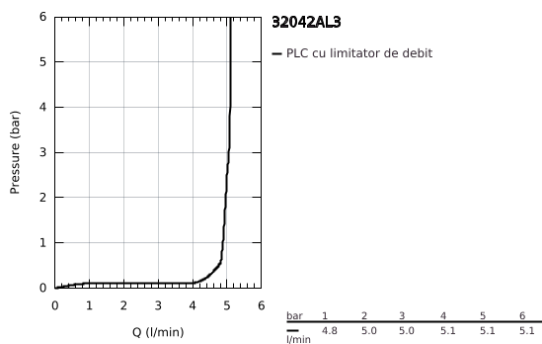

32 042 AL3 ATRIO BATERIE LAVOAR MONOCOMANDĂ 1/2" MĂRIMEA L

DESCRIEREA PRODUSULUI

- Colour: brushed hard graphite
- instalare pe o singură gaură
- cartuş ceramic de 28 mm cu GROHE SilkMove
- cu limitator de temperatură
- finisaj GROHE LongLife
- aerator laminar GROHE EcoJoy 5.7 l/min
- pipă rotativă circulară în formă de C cu aerator
- limitator de oprire
- set ventil de scurgere cu Push-Open 1 1/4"
- racorduri flexibile de conectare la apă

32 042 AL3 ATRIO BATERIE LAVOAR MONOCOMANDĂ 1/2" MĂRIMEA L

PIESE DE SCHIMB , aprilie 2017 – now

- 1: inel de siguranță (Spare part-nr. 4826600M)
- 2: Dispozitiv de îndreptare debit (Spare part-nr. 48408000)
- 3: Șaibă de etanșare (Spare part-nr. 0128500M)
- 4: inel de fixare (Spare part-nr. 07419000)
- 5: Cartuș (Spare part-nr. 46963000)
- 6: Ansamblu de fixare a tijei nefiletate (Spare part-nr. 48384000)
- 7: Garnitură de evacuare (Spare part-nr. 65807AL0)