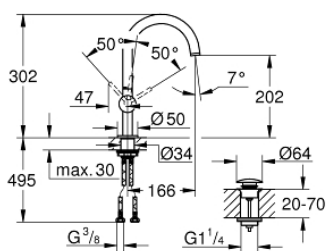

32 042 AL3 ATRIO BATERIE LAVOAR MONOCOMANDĂ 1/2" MĂRIMEA L

DESCRIEREA PRODUSULUI

- Colour: brushed hard graphite
- instalare pe o singură gaură
- cartuş ceramic de 28 mm cu GROHE SilkMove
- cu limitator de temperatură
- finisaj GROHE LongLife
- aerator laminar GROHE EcoJoy 5.7 l/min
- pipă rotativă circulară în formă de C cu aerator
- limitator de oprire
- set ventil de scurgere cu Push-Open 1 1/4"
- racorduri flexibile de conectare la apă

32 042 AL3 ATRIO BATERIE LAVOAR MONOCOMANDĂ 1/2" MĂRIMEA L

PIESE DE SCHIMB , aprilie 2017 – now

- 1: inel de siguranță (Spare part-nr. 4826600M)
- 2: Dispozitiv de îndreptare debit (Spare part-nr. 48408000)
- 3: Șaibă de etanșare (Spare part-nr. 0128500M)
- 4: inel de fixare (Spare part-nr. 07419000)
- 5: Cartuș (Spare part-nr. 46963000)
- 6: Ansamblu de fixare a tijei nefiletate (Spare part-nr. 48384000)
- 7: Garnitură de evacuare (Spare part-nr. 65807AL0)