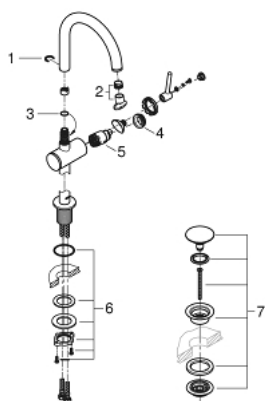

32 042 AL3 ATRIO BATERIE LAVOAR MONOCOMANDĂ 1/2" MĂRIMEA L

DESCRIEREA PRODUSULUI

- Colour: brushed hard graphite
- instalare pe o singură gaură
- cartuş ceramic de 28 mm cu GROHE SilkMove
- cu limitator de temperatură
- finisaj GROHE LongLife
- aerator laminar GROHE EcoJoy 5.7 l/min
- pipă rotativă circulară în formă de C cu aerator
- limitator de oprire
- set ventil de scurgere cu Push-Open 1 1/4"
- racorduri flexibile de conectare la apă

32 042 AL3 ATRIO BATERIE LAVOAR MONOCOMANDĂ 1/2" MĂRIMEA L

PIESE DE SCHIMB , aprilie 2017 – now

- 1: inel de siguranță (Spare part-nr. 4826600M)
- 2: Dispozitiv de îndreptare debit (Spare part-nr. 48408000)
- 3: Șaibă de etanșare (Spare part-nr. 0128500M)
- 4: inel de fixare (Spare part-nr. 07419000)
- 5: Cartuș (Spare part-nr. 46963000)
- 6: Ansamblu de fixare a tijei nefiletate (Spare part-nr. 48384000)
- 7: Garnitură de evacuare (Spare part-nr. 65807AL0)