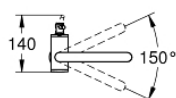

32 042 DC3 ATRIO BATERIE LAVOAR MONOCOMANDĂ 1/2" MĂRIMEA L

DESCRIEREA PRODUSULUI

- Colour: supersteel
- instalare pe o singură gaură
- cartuş ceramic de 28 mm cu GROHE SilkMove
- cu limitator de temperatură
- finisaj GROHE LongLife
- aerator laminar 5.7 l/min
- pipă rotativă circulară în formă de C cu aerator
- limitator de oprire
- set ventil de scurgere cu Push-Open 1 1/4"
- racorduri flexibile de conectare la apă

32 042 DC3 ATRIO BATERIE LAVOAR MONOCOMANDĂ 1/2" MĂRIMEA L

PIESE DE SCHIMB , aprilie 2017 – now

- 1: inel de siguranță (Spare part-nr. 4826600M)
- 2: Dispozitiv de îndreptare debit (Spare part-nr. 48408000)
- 3: Șaibă de etanșare (Spare part-nr. 0128500M)
- 4: inel de fixare (Spare part-nr. 07419000)
- 5: Cartuș (Spare part-nr. 46963000)
- 6: Ansamblu de fixare a tijei nefiletate (Spare part-nr. 48384000)
- 7: Garnitură de evacuare (Spare part-nr. 65807DC0)