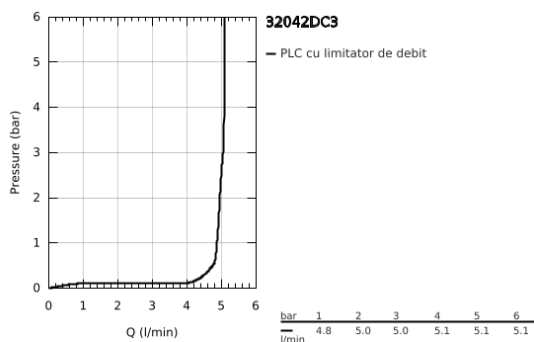

32 042 DC3 ATRIO BATERIE LAVOAR MONOCOMANDĂ 1/2" MĂRIMEA L

DESCRIEREA PRODUSULUI

- Colour: supersteel
- instalare pe o singură gaură
- cartuş ceramic de 28 mm cu GROHE SilkMove
- cu limitator de temperatură
- finisaj GROHE LongLife
- aerator laminar 5.7 l/min
- pipă rotativă circulară în formă de C cu aerator
- limitator de oprire
- set ventil de scurgere cu Push-Open 1 1/4"
- racorduri flexibile de conectare la apă

32 042 DC3 ATRIO BATERIE LAVOAR MONOCOMANDĂ 1/2" MĂRIMEA L

PIESE DE SCHIMB , aprilie 2017 – now

- 1: inel de siguranță (Spare part-nr. 4826600M)
- 2: Dispozitiv de îndreptare debit (Spare part-nr. 48408000)
- 3: Șaibă de etanșare (Spare part-nr. 0128500M)
- 4: inel de fixare (Spare part-nr. 07419000)
- 5: Cartuș (Spare part-nr. 46963000)
- 6: Ansamblu de fixare a tijei nefiletate (Spare part-nr. 48384000)
- 7: Garnitură de evacuare (Spare part-nr. 65807DC0)