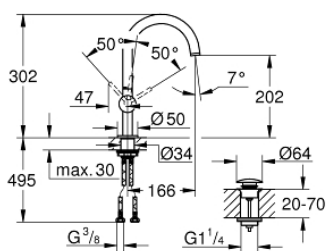

32 042 DC3 ATRIO BATERIE LAVOAR MONOCOMANDĂ 1/2" MĂRIMEA L

DESCRIEREA PRODUSULUI

- Colour: supersteel
- instalare pe o singură gaură
- cartuş ceramic de 28 mm cu GROHE SilkMove
- cu limitator de temperatură
- finisaj GROHE LongLife
- aerator laminar 5.7 l/min
- pipă rotativă circulară în formă de C cu aerator
- limitator de oprire
- set ventil de scurgere cu Push-Open 1 1/4"
- racorduri flexibile de conectare la apă

32 042 DC3 ATRIO BATERIE LAVOAR MONOCOMANDĂ 1/2" MĂRIMEA L

PIESE DE SCHIMB , aprilie 2017 – now

- 1: inel de siguranță (Spare part-nr. 4826600M)
- 2: Dispozitiv de îndreptare debit (Spare part-nr. 48408000)
- 3: Șaibă de etanșare (Spare part-nr. 0128500M)
- 4: inel de fixare (Spare part-nr. 07419000)
- 5: Cartuș (Spare part-nr. 46963000)
- 6: Ansamblu de fixare a tijei nefiletate (Spare part-nr. 48384000)
- 7: Garnitură de evacuare (Spare part-nr. 65807DC0)