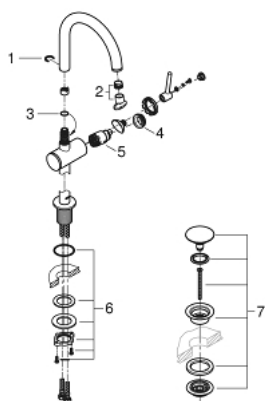

32 042 DC3 ATRIO BATERIE LAVOAR MONOCOMANDĂ 1/2" MĂRIMEA L

DESCRIEREA PRODUSULUI

- Colour: supersteel
- instalare pe o singură gaură
- cartuş ceramic de 28 mm cu GROHE SilkMove
- cu limitator de temperatură
- finisaj GROHE LongLife
- aerator laminar 5.7 l/min
- pipă rotativă circulară în formă de C cu aerator
- limitator de oprire
- set ventil de scurgere cu Push-Open 1 1/4"
- racorduri flexibile de conectare la apă

32 042 DC3 ATRIO BATERIE LAVOAR MONOCOMANDĂ 1/2" MĂRIMEA L

PIESE DE SCHIMB , aprilie 2017 – now

- 1: inel de siguranță (Spare part-nr. 4826600M)
- 2: Dispozitiv de îndreptare debit (Spare part-nr. 48408000)
- 3: Șaibă de etanșare (Spare part-nr. 0128500M)
- 4: inel de fixare (Spare part-nr. 07419000)
- 5: Cartuș (Spare part-nr. 46963000)
- 6: Ansamblu de fixare a tijei nefiletate (Spare part-nr. 48384000)
- 7: Garnitură de evacuare (Spare part-nr. 65807DC0)