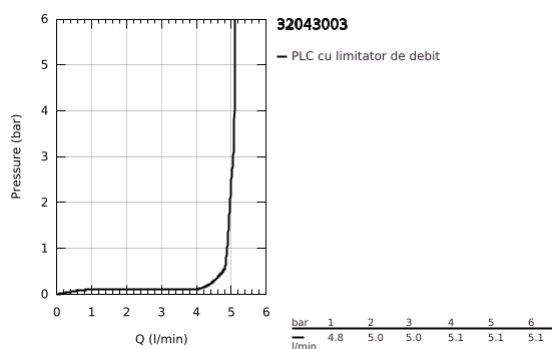

32 043 003 ATRIO BATERIE LAVOAR MONOCOMANDĂ 1/2" MĂRIMEA M

DESCRIEREA PRODUSULUI

- Colour: cromat
- instalare pe o singură gaură
- cartuş ceramic de 28 mm cu GROHE SilkMove
- cu limitator de temperatură
- suprafață GROHE LongLife
- aerator laminar 5.7 l/min
- pipă rotativă circulară în formă de C cu aerator
- limitator de oprire
- set ventil de scurgere cu Push-Open 1 1/4"
- racorduri flexibile de conectare la apă

32 043 003 **ATRIO BATERIE LAVOAR MONOCOMANDĂ 1/2"**
MĂRIMEA M

PIESE DE SCHIMB , aprilie 2017 – now

- 1: inel de siguranță (Spare part-nr. 4826600M)
- 2: Dispozitiv de îndreptare debit (Spare part-nr. 48408000)
- 3: Șaibă de etanșare (Spare part-nr. 0128500M)
- 4: inel de fixare (Spare part-nr. 07419000)
- 5: Cartuș (Spare part-nr. 46963000)
- 6: Ansamblu de fixare a tijei nefiletate (Spare part-nr. 48384000)
- 7: Garnitură de evacuare (Spare part-nr. 65807000)