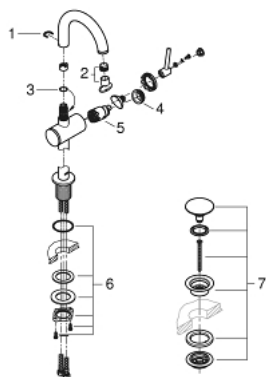

32 043 003 ATRIO BATERIE LAVOAR MONOCOMANDĂ 1/2" MĂRIMEA M

DESCRIEREA PRODUSULUI

- Colour: cromat
- instalare pe o singură gaură
- cartuş ceramic de 28 mm cu GROHE SilkMove
- cu limitator de temperatură
- suprafață GROHE LongLife
- aerator laminar 5.7 l/min
- pipă rotativă circulară în formă de C cu aerator
- limitator de oprire
- set ventil de scurgere cu Push-Open 1 1/4"
- racorduri flexibile de conectare la apă

32 043 003 **ATRIO BATERIE LAVOAR MONOCOMANDĂ 1/2"**
MĂRIMEA M

PIESE DE SCHIMB , aprilie 2017 – now

- 1: inel de siguranță (Spare part-nr. 4826600M)
- 2: Dispozitiv de îndreptare debit (Spare part-nr. 48408000)
- 3: Șaibă de etanșare (Spare part-nr. 0128500M)
- 4: inel de fixare (Spare part-nr. 07419000)
- 5: Cartuș (Spare part-nr. 46963000)
- 6: Ansamblu de fixare a tijei nefiletate (Spare part-nr. 48384000)
- 7: Garnitură de evacuare (Spare part-nr. 65807000)