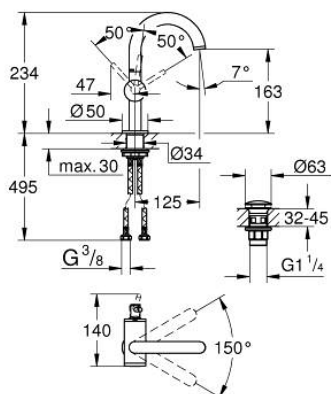

32 043 003 ATRIO BATERIE LAVOAR MONOCOMANDĂ 1/2" MĂRIMEA M

DESCRIEREA PRODUSULUI

- Colour: cromat
- instalare pe o singură gaură
- cartuş ceramic de 28 mm cu GROHE SilkMove
- cu limitator de temperatură
- suprafață GROHE LongLife
- aerator laminar 5.7 l/min
- pipă rotativă circulară în formă de C cu aerator
- limitator de oprire
- set ventil de scurgere cu Push-Open 1 1/4"
- racorduri flexibile de conectare la apă

32 043 003 **ATRIO BATERIE LAVOAR MONOCOMANDĂ 1/2"**
MĂRIMEA M

PIESE DE SCHIMB , aprilie 2017 – now

- 1: inel de siguranță (Spare part-nr. 4826600M)
- 2: Dispozitiv de îndreptare debit (Spare part-nr. 48408000)
- 3: Șaibă de etanșare (Spare part-nr. 0128500M)
- 4: inel de fixare (Spare part-nr. 07419000)
- 5: Cartuș (Spare part-nr. 46963000)
- 6: Ansamblu de fixare a tijei nefiletate (Spare part-nr. 48384000)
- 7: Garnitură de evacuare (Spare part-nr. 65807000)