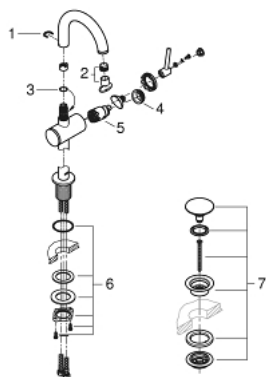

32 043 AL3 ATRIO BATERIE LAVOAR MONOCOMANDĂ 1/2" MĂRIMEA M

PIESE DE SCHIMB , aprilie 2017 – now

- 1: inel de siguranță (Spare part-nr. 4826600M)
- 2: Dispozitiv de îndreptare debit (Spare part-nr. 48408000)
- 3: Șaibă de etanșare (Spare part-nr. 0128500M)
- 4: inel de fixare (Spare part-nr. 07419000)
- 5: Cartuș (Spare part-nr. 46963000)
- 6: Ansamblu de fixare a tijei nefiletate (Spare part-nr. 48384000)
- 7: Waste set with push-open plug (Spare part-nr. 65807AL0)