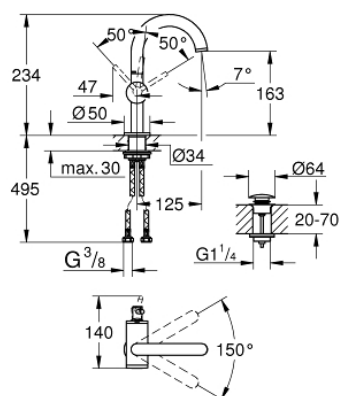

32 043 DC3 ATRIO BATERIE LAVOAR MONOCOMANDĂ 1/2" MĂRIMEA M

DESCRIEREA PRODUSULUI

- Colour: supersteel
- instalare pe o singură gaură
- cartuş ceramic de 28 mm cu GROHE SilkMove
- cu limitator de temperatură
- finisaj GROHE LongLife
- aerator laminar GROHE EcoJoy 5.7 l/min
- pipă rotativă circulară în formă de C cu aerator
- limitator de oprire
- set ventil de scurgere cu Push-Open 1 1/4"
- racorduri flexibile de conectare la apă

32 043 DC3 ATRIO BATERIE LAVOAR MONOCOMANDĂ 1/2" MĂRIMEA M

PIESE DE SCHIMB , aprilie 2017 – now

- 1: inel de siguranță (Spare part-nr. 4826600M)
- 2: Dispozitiv de îndreptare debit (Spare part-nr. 48408000)
- 3: Șaibă de etanșare (Spare part-nr. 0128500M)
- 4: inel de fixare (Spare part-nr. 07419000)
- 5: Cartuș (Spare part-nr. 46963000)
- 6: Ansamblu de fixare a tijei nefiletate (Spare part-nr. 48384000)
- 7: Garnitură de evacuare (Spare part-nr. 65807DC0)