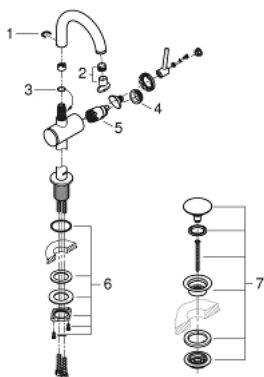

32 043 DC3 ATRIO BATERIE LAVOAR MONOCOMANDĂ 1/2" MĂRIMEA M

DESCRIEREA PRODUSULUI

- Colour: supersteel
- instalare pe o singură gaură
- cartuş ceramic de 28 mm cu GROHE SilkMove
- cu limitator de temperatură
- finisaj GROHE LongLife
- aerator laminar GROHE EcoJoy 5.7 l/min
- pipă rotativă circulară în formă de C cu aerator
- limitator de oprire
- set ventil de scurgere cu Push-Open 1 1/4"
- racorduri flexibile de conectare la apă

32 043 DC3 ATRIO BATERIE LAVOAR MONOCOMANDĂ 1/2" MĂRIMEA M

PIESE DE SCHIMB , aprilie 2017 – now

- 1: inel de siguranță (Spare part-nr. 4826600M)
- 2: Dispozitiv de îndreptare debit (Spare part-nr. 48408000)
- 3: Șaibă de etanșare (Spare part-nr. 0128500M)
- 4: inel de fixare (Spare part-nr. 07419000)
- 5: Cartuș (Spare part-nr. 46963000)
- 6: Ansamblu de fixare a tijei nefiletate (Spare part-nr. 48384000)
- 7: Garnitură de evacuare (Spare part-nr. 65807DC0)