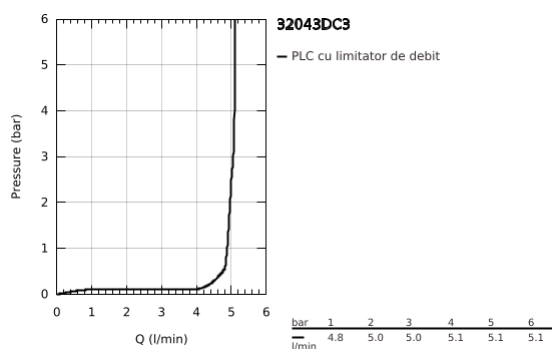

32 043 DC3 ATRIO BATERIE LAVOAR MONOCOMANDĂ 1/2" MĂRIMEA M

DESCRIEREA PRODUSULUI

- Colour: supersteel
- instalare pe o singură gaură
- cartuş ceramic de 28 mm cu GROHE SilkMove
- cu limitator de temperatură
- finisaj GROHE LongLife
- aerator laminar GROHE EcoJoy 5.7 l/min
- pipă rotativă circulară în formă de C cu aerator
- limitator de oprire
- set ventil de scurgere cu Push-Open 1 1/4"
- racorduri flexibile de conectare la apă

32 043 DC3 ATRIO BATERIE LAVOAR MONOCOMANDĂ 1/2" MĂRIMEA M

PIESE DE SCHIMB , aprilie 2017 – now

- 1: inel de siguranță (Spare part-nr. 4826600M)
- 2: Dispozitiv de îndreptare debit (Spare part-nr. 48408000)
- 3: Șaibă de etanșare (Spare part-nr. 0128500M)
- 4: inel de fixare (Spare part-nr. 07419000)
- 5: Cartuș (Spare part-nr. 46963000)
- 6: Ansamblu de fixare a tijei nefiletate (Spare part-nr. 48384000)
- 7: Garnitură de evacuare (Spare part-nr. 65807DC0)