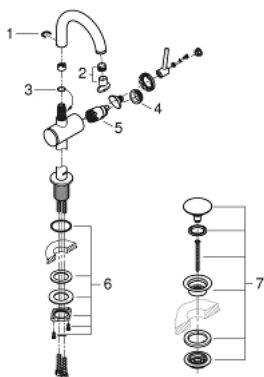

32 043 DC3 ATRIO BATERIE LAVOAR MONOCOMANDĂ 1/2" MĂRIMEA M

PIESE DE SCHIMB , aprilie 2017 – now

- 1: inel de siguranță (Spare part-nr. 4826600M)
- 2: Dispozitiv de îndreptare debit (Spare part-nr. 48408000)
- 3: Șaibă de etanșare (Spare part-nr. 0128500M)
- 4: inel de fixare (Spare part-nr. 07419000)
- 5: Cartuș (Spare part-nr. 46963000)
- 6: Ansamblu de fixare a tijei nefiletate (Spare part-nr. 48384000)
- 7: Garnitură de evacuare (Spare part-nr. 65807DC0)