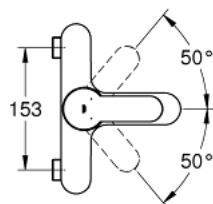

32 050 002 EUROSTYLE COSMOPOLITAN BATERIE CADĂ MONOCOMANDĂ 3/4"

DESCRIEREA PRODUSULUI

- Colour: cromat
- montare pe perete
- mâner din metal
- cartuş ceramic de 46 mm cu GROHE SilkMove
- suprafață GROHE LongLife
- limitator de debit reglabil
- divertor cu revenire automată: cadă/duș
- aerator
- valve unic-sens integrate în ieșirea de duș 1/2"
- without straight unions
- distanță între axe 153 mm
- protecție împotriva refluxului
- limitator de temperatură opțional cu nr. de referință 46 375

32 050 002 EUROSTYLE COSMOPOLITAN BATERIE CADĂ MONOCOMANDĂ 3/4"

PIESE DE SCHIMB , septembrie 2011 – now

- 1: Braț (Spare part-nr. 46752000)
 - 2: capac (Spare part-nr. 46427000)
 - 3: Cartuș (Spare part-nr. 46048000)
 - 4: Buton de comutare (Spare part-nr. 64309000)
 - 5: Aerator (Spare part-nr. 13941000)
 - 6: Comutator (Spare part-nr. 65655000)
 - 7: Ventil de reținere (Spare part-nr. 08565000)
 - 8: Racord cu șurub (Spare part-nr. 46139000)
 - 8.1: Garnitură inelară $\varnothing 17 \times \varnothing 2$ (Spare part-nr. 0305500M)
 - 9: Racord direct, blocabil (Spare part-nr. 12065000)*
 - 10: Limitator de temperatură (Spare part-nr. 46308000)*
- * Optional accessories