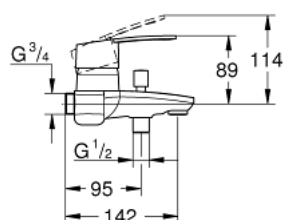

32 050 002 EUROSTYLE COSMOPOLITAN BATERIE CADĂ MONOCOMANDĂ 3/4"

DESCRIEREA PRODUSULUI

- Colour: cromat
- montare pe perete
- mâner din metal
- cartuş ceramic de 46 mm cu GROHE SilkMove
- suprafață GROHE LongLife
- limitator de debit reglabil
- divertor cu revenire automată: cadă/duș
- aerator
- valve unic-sens integrate în ieșirea de duș 1/2"
- without straight unions
- distanță între axe 153 mm
- protecție împotriva refluxului
- limitator de temperatură opțional cu nr. de referință 46 375

32 050 002 EUROSTYLE COSMOPOLITAN BATERIE CADĂ MONOCOMANDĂ 3/4"

PIESE DE SCHIMB , septembrie 2011 – now

- 1: Braț (Spare part-nr. 46752000)
 - 2: capac (Spare part-nr. 46427000)
 - 3: Cartuș (Spare part-nr. 46048000)
 - 4: Buton de comutare (Spare part-nr. 64309000)
 - 5: Aerator (Spare part-nr. 13941000)
 - 6: Comutator (Spare part-nr. 65655000)
 - 7: Ventil de reținere (Spare part-nr. 08565000)
 - 8: Racord cu șurub (Spare part-nr. 46139000)
 - 8.1: Garnitură inelară $\varnothing 17 \times \varnothing 2$ (Spare part-nr. 0305500M)
 - 9: Racord direct, blocabil (Spare part-nr. 12065000)*
 - 10: Limitator de temperatură (Spare part-nr. 46308000)*
- * Optional accessories