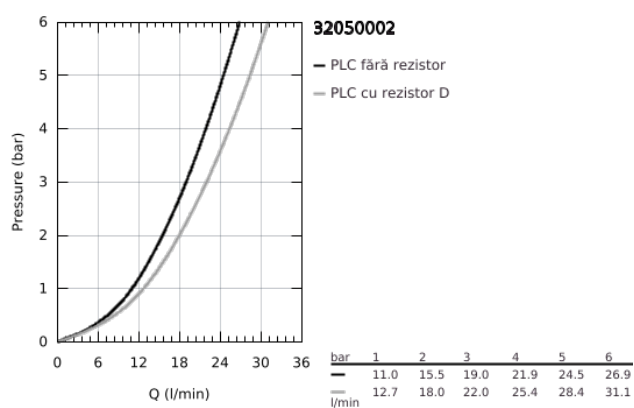

32 050 002 EUROSTYLE COSMOPOLITAN BATERIE CADĂ MONOCOMANDĂ 3/4"

DESCRIEREA PRODUSULUI

- Colour: cromat
- montare pe perete
- mâner din metal
- cartuş ceramic de 46 mm cu GROHE SilkMove
- suprafață GROHE LongLife
- limitator de debit reglabil
- divertor cu revenire automată: cadă/duș
- aerator
- valve unic-sens integrate în ieșirea de duș 1/2"
- without straight unions
- distanță între axe 153 mm
- protecție împotriva refluxului
- limitator de temperatură opțional cu nr. de referință 46 375

32 050 002 EUROSTYLE COSMOPOLITAN BATERIE CADĂ MONOCOMANDĂ 3/4"

PIESE DE SCHIMB , septembrie 2011 – now

- 1: Braț (Spare part-nr. 46752000)
 - 2: capac (Spare part-nr. 46427000)
 - 3: Cartuș (Spare part-nr. 46048000)
 - 4: Buton de comutare (Spare part-nr. 64309000)
 - 5: Aerator (Spare part-nr. 13941000)
 - 6: Comutator (Spare part-nr. 65655000)
 - 7: Ventil de reținere (Spare part-nr. 08565000)
 - 8: Racord cu șurub (Spare part-nr. 46139000)
 - 8.1: Garnitură inelară $\varnothing 17 \times \varnothing 2$ (Spare part-nr. 0305500M)
 - 9: Racord direct, blocabil (Spare part-nr. 12065000)*
 - 10: Limitator de temperatură (Spare part-nr. 46308000)*
- * Optional accessories