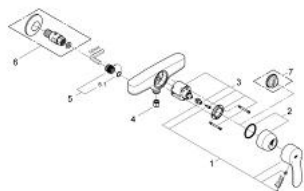

32 051 002 EUROSTYLE COSMOPOLITAN BATERIE DUȘ MONOCOMANDĂ 1/2"

DESCRIEREA PRODUSULUI

- Colour: cromat
- montare pe perete
- mâner din metal
- cartuș ceramic de 46 mm cu GROHE SilkMove
- suprafață GROHE LongLife
- limitator de debit reglabil
- scurgere duș inferioară 1/2" cu supapă integrată contra refluxului
- without straight unions
- distanță între axe 153 mm
- protecție împotriva refluxului
- limitator de temperatură opțional cu nr. de referință 46 375

32 051 002 EUROSTYLE COSMOPOLITAN BATERIE DUȘ MONOCOMANDĂ 1/2"

PIESE DE SCHIMB , septembrie 2011 – now

- 1: Braț (Spare part-nr. 46752000)
- 2: capac (Spare part-nr. 46427000)
- 3: Cartuș (Spare part-nr. 46048000)
- 4: Ventil de reținere (Spare part-nr. 08565000)
- 5: Racord cu șurub (Spare part-nr. 46140000)
- 5.1: Garnitură inelară $\varnothing 17 \times \varnothing 2$ (Spare part-nr. 0305500M)
- 6: Racord direct, blocabil (Spare part-nr. 12064000)*
- 7: Limitator de temperatură (Spare part-nr. 46308000)*