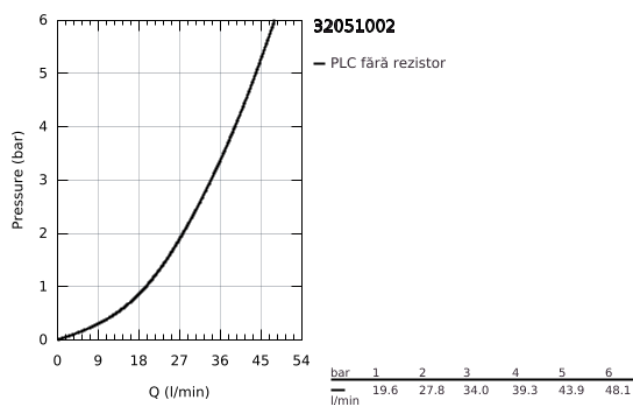

32 051 002 EUROSTYLE COSMOPOLITAN BATERIE DUȘ MONOCOMANDĂ 1/2"

DESCRIEREA PRODUSULUI

- Colour: cromat
- montare pe perete
- mâner din metal
- cartuș ceramic de 46 mm cu GROHE SilkMove
- suprafață GROHE LongLife
- limitator de debit reglabil
- scurgere duș inferioară 1/2" cu supapă integrată contra refluxului
- without straight unions
- distanță între axe 153 mm
- protecție împotriva refluxului
- limitator de temperatură opțional cu nr. de referință 46 375

32 051 002 EUROSTYLE COSMOPOLITAN BATERIE DUȘ MONOCOMANDĂ 1/2"

PIESE DE SCHIMB , septembrie 2011 – now

- 1: Braț (Spare part-nr. 46752000)
- 2: capac (Spare part-nr. 46427000)
- 3: Cartuș (Spare part-nr. 46048000)
- 4: Ventil de reținere (Spare part-nr. 08565000)
- 5: Racord cu șurub (Spare part-nr. 46140000)
- 5.1: Garnitură inelară $\varnothing 17 \times \varnothing 2$ (Spare part-nr. 0305500M)
- 6: Racord direct, blocabil (Spare part-nr. 12064000)*
- 7: Limitator de temperatură (Spare part-nr. 46308000)*