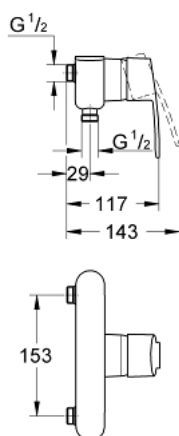

32 051 002 EUROSTYLE COSMOPOLITAN BATERIE DUȘ MONOCOMANDĂ 1/2"

DESCRIEREA PRODUSULUI

- Colour: cromat
- montare pe perete
- mâner din metal
- cartuș ceramic de 46 mm cu GROHE SilkMove
- suprafață GROHE LongLife
- limitator de debit reglabil
- scurgere duș inferioară 1/2" cu supapă integrată contra refluxului
- without straight unions
- distanță între axe 153 mm
- protecție împotriva refluxului
- limitator de temperatură opțional cu nr. de referință 46 375

32 051 002 EUROSTYLE COSMOPOLITAN BATERIE DUȘ MONOCOMANDĂ 1/2"

PIESE DE SCHIMB , septembrie 2011 – now

- 1: Braț (Spare part-nr. 46752000)
- 2: capac (Spare part-nr. 46427000)
- 3: Cartuș (Spare part-nr. 46048000)
- 4: Ventil de reținere (Spare part-nr. 08565000)
- 5: Racord cu șurub (Spare part-nr. 46140000)
- 5.1: Garnitură inelară $\varnothing 17 \times \varnothing 2$ (Spare part-nr. 0305500M)
- 6: Racord direct, blocabil (Spare part-nr. 12064000)*
- 7: Limitator de temperatură (Spare part-nr. 46308000)*