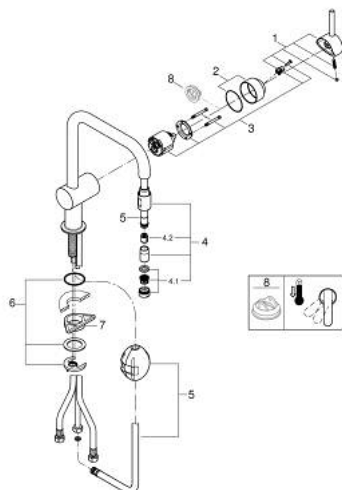

## 32 067 000 MINTA BATERIE SPĂLĂTOR CU MONOCOMANDĂ 1/2"

### DESCRIEREA PRODUSULUI

- Colour: cromat
- pipă tip U
- instalare pe o singură gaură
- finisaj GROHE LongLife
- cartuş ceramic de 46 mm cu GROHE SilkMove
- Pull-Out spout for greater flexibility
- limitator de debit reglabil
- pipă tubulară pivotantă, unghi de rotire pipă 360°
- valve unic-sens integrate
- protecție împotriva refluxului
- racorduri flexibile de conectare la apă
- sistem rapid de instalare
- maximum flow rate (at 3 bar): 10.5 l/min
- presiunea minimă recomandată 1.0 bar

### PIESE DE SCHIMB , iunie 2024 – now

- 1: Braț (Spare part-nr. 46015000)
  - 2: capac (Spare part-nr. 46025000)
  - 3: Cartuş (Spare part-nr. 46048000)
  - 4: pară de duș (Spare part-nr. 46925000)
  - 4.1: Aerator (Spare part-nr. 13952000)
  - 4.2: Ventil de reținere (Spare part-nr. 08565000)
  - 5: Hose for sink mixer with pull-out dual spray or mousseur (Spare part-nr. 48293000)
  - 6: Ansamblu de fixare a tijei nefiletate (Spare part-nr. 46345000)
  - 7: placă de susținere (Spare part-nr. 05334000)
  - 8: Limitator de temperatură (Spare part-nr. 46375000)\*
- \* Optional accessories