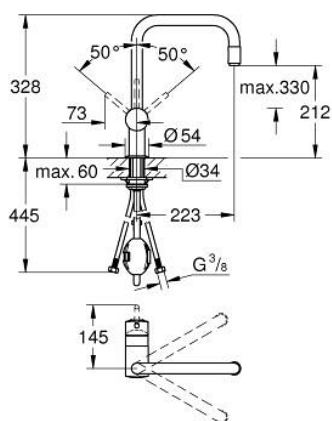

## 32 067 000 MINTA BATERIE SPĂLĂTOR CU MONOCOMANDĂ 1/2"

### DESCRIEREA PRODUSULUI

- Colour: cromat
- pipă tip U
- instalare pe o singură gaură
- finisaj GROHE LongLife
- cartuş ceramic de 46 mm cu GROHE SilkMove
- Pull-Out spout for greater flexibility
- limitator de debit reglabil
- pipă tubulară pivotantă, unghi de rotire pipă 360°
- valve unic-sens integrate
- protecție împotriva refluxului
- racorduri flexibile de conectare la apă
- sistem rapid de instalare
- maximum flow rate (at 3 bar): 10.5 l/min
- presiunea minimă recomandată 1.0 bar

### PIESE DE SCHIMB , iunie 2024 – now

- 1: Braț (Spare part-nr. 46015000)
  - 2: capac (Spare part-nr. 46025000)
  - 3: Cartuş (Spare part-nr. 46048000)
  - 4: pară de duș (Spare part-nr. 46925000)
  - 4.1: Aerator (Spare part-nr. 13952000)
  - 4.2: Ventil de reținere (Spare part-nr. 08565000)
  - 5: Hose for sink mixer with pull-out dual spray or mousseur (Spare part-nr. 48293000)
  - 6: Ansamblu de fixare a tijei nefiletate (Spare part-nr. 46345000)
  - 7: placă de susținere (Spare part-nr. 05334000)
  - 8: Limitator de temperatură (Spare part-nr. 46375000)\*
- \* Optional accessories