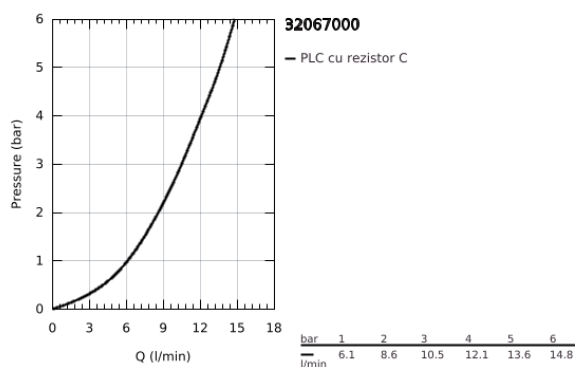

## 32 067 000 MINTA BATERIE SPĂLĂTOR CU MONOCOMANDĂ 1/2"

### DESCRIEREA PRODUSULUI

- Colour: cromat
- pipă tip U
- instalare pe o singură gaură
- finisaj GROHE LongLife
- cartuş ceramic de 46 mm cu GROHE SilkMove
- Pull-Out spout for greater flexibility
- limitator de debit reglabil
- pipă tubulară pivotantă, unghi de rotire pipă 360°
- valve unic-sens integrate
- protecție împotriva refluxului
- racorduri flexibile de conectare la apă
- sistem rapid de instalare
- maximum flow rate (at 3 bar): 10.5 l/min
- presiunea minimă recomandată 1.0 bar