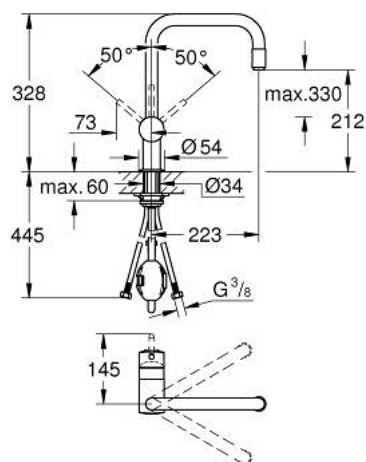

## 32 067 DC0 MINTA BATERIE SPĂLĂTOR CU MONOCOMANDĂ 1/2"

### DESCRIEREA PRODUSULUI

- Colour: supersteel
- pipă tip U
- instalare pe o singură gaură
- finisaj GROHE LongLife
- cartuş ceramic de 46 mm cu GROHE SilkMove
- Pull-Out spout for greater flexibility
- limitator de debit reglabil
- pipă tubulară pivotantă, unghi de rotire pipă 360°
- valve unic-sens integrate
- protecție împotriva refluxului
- racorduri flexibile de conectare la apă
- sistem rapid de instalare
- presiunea minimă recomandată 1.0 bar

### PIESE DE SCHIMB , iunie 2024 – now

- 1: Braț (Spare part-nr. 46015DC0)
  - 2: capac (Spare part-nr. 46025DC0)
  - 3: Cartuș (Spare part-nr. 46048000)
  - 4: pară de duș (Spare part-nr. 46925DC0)
  - 4.1: Aerator (Spare part-nr. 13952DC0)
  - 4.2: Ventil de reținere (Spare part-nr. 08565000)
  - 5: Hose for sink mixer with pull-out dual spray or mousseur (Spare part-nr. 48293000)
  - 6: Ansamblu de fixare a tijei nefiletate (Spare part-nr. 46345000)
  - 7: placă de susținere (Spare part-nr. 05334000)
  - 8: Limitator de temperatură (Spare part-nr. 46375000)\*
- \* Optional accessories