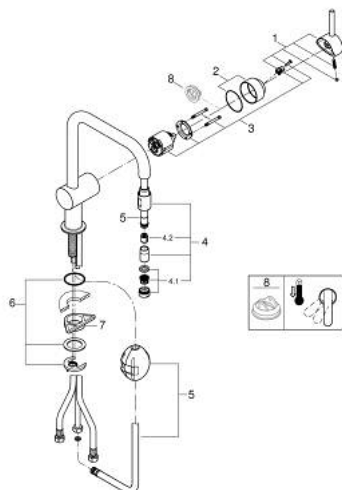

## 32 067 DC0 MINTA BATERIE SPĂLĂTOR CU MONOCOMANDĂ 1/2"

### DESCRIEREA PRODUSULUI

- Colour: supersteel
- pipă tip U
- instalare pe o singură gaură
- finisaj GROHE LongLife
- cartuş ceramic de 46 mm cu GROHE SilkMove
- Pull-Out spout for greater flexibility
- limitator de debit reglabil
- pipă tubulară pivotantă, unghi de rotire pipă 360°
- valve unic-sens integrate
- protecție împotriva refluxului
- racorduri flexibile de conectare la apă
- sistem rapid de instalare
- presiunea minimă recomandată 1.0 bar

### PIESE DE SCHIMB , iunie 2024 – now

- 1: Braț (Spare part-nr. 46015DC0)
  - 2: capac (Spare part-nr. 46025DC0)
  - 3: Cartuș (Spare part-nr. 46048000)
  - 4: pară de duș (Spare part-nr. 46925DC0)
  - 4.1: Aerator (Spare part-nr. 13952DC0)
  - 4.2: Ventil de reținere (Spare part-nr. 08565000)
  - 5: Hose for sink mixer with pull-out dual spray or mousseur (Spare part-nr. 48293000)
  - 6: Ansamblu de fixare a tijei nefiletate (Spare part-nr. 46345000)
  - 7: placă de susținere (Spare part-nr. 05334000)
  - 8: Limitator de temperatură (Spare part-nr. 46375000)\*
- \* Optional accessories