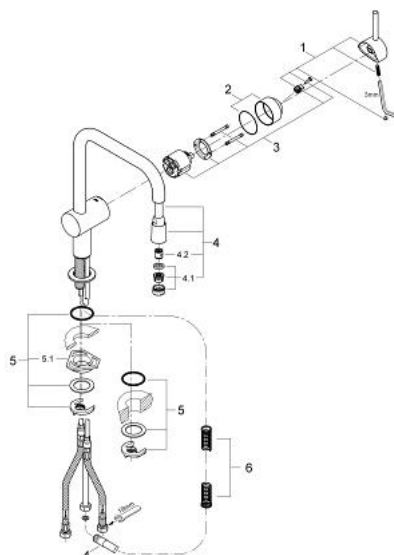

## 32 067 RR0 MINTA BATERIE SPĂLĂTOR CU MONOCOMANDĂ 1/2"

### DESCRIEREA PRODUSULUI

- pipă tip U
- instalare pe o singură gaură
- cartuş ceramic de 46 mm cu GROHE SilkMove
- finisaj GROHE LongLife
- limitator de debit reglabil
- pipă tubulară pivotantă, unghi de rotire pipă 360°
- Pull-Out spout for greater flexibility
- valve unic-sens integrate
- racorduri flexibile de conectare la apă
- sistem rapid de instalare
- protecție împotriva refluxului
- presiunea minimă recomandată 1.0 bar

## 32 067 RR0 MINTA BATERIE SPĂLĂTOR CU MONOCOMANDĂ 1/2"

**PIESE DE SCHIMB** , august 2004 – now

- 1: Braț (Spare part-nr. 46015P00)
- 2: capac (Spare part-nr. 46025P00)
- 3: Cartuș (Spare part-nr. 46048000)
- 4: Scurgere extractibilă (Spare part-nr. 46028P00)
- 4.1: Aerator (Spare part-nr. 13952P00)
- 4.2: Ventil de reținere (Spare part-nr. 08565000)
- 5: Ansamblu de fixare a tijei nefiletate (Spare part-nr. 46345000)
- 6: Arc (Spare part-nr. 07240000)