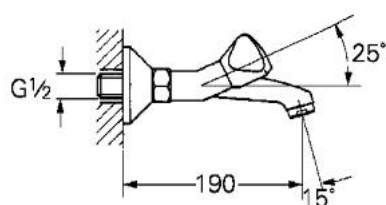

32 102 000 ATLANTA BATERIE LAVOAR, 1/2"

DESCRIEREA PRODUSULUI

- Colour: cromat
- montare pe perete
- Mânere Trecom-de-Luxe
- Garnituri-durabile GROHE Long-Life
- pipă turnată
- Dispozitiv laminar pentru indreptare debit
- conexiuni excentrice
- proiecție de 190 mm
- suprafață GROHE LongLife

32 102 000 ATLANTA BATERIE LAVOAR, 1/2"

PIESE DE SCHIMB , ianuarie 1978 – now

- 1: Garnitură 1/2" (Spare part-nr. 11111000)
- 1.1: Mâner Trecorn-de-luxe 1/2" (Spare part-nr. 08016000)
- 1.1.1: Bucșă cu declic (Spare part-nr. 0538600M)
- 1.2: Garnitură 1/2" (Spare part-nr. 07146000)
- 1.2.1: Disc de etanșare Ø6 x Ø2 (Spare part-nr. 0128300M)
- 1.2.2: Garnitură inelară Ø18,2 x Ø1,7 (Spare part-nr. 0392400M)
- 1.2.3: etanșare (Spare part-nr. 0529100M)
- 2: Garnitură 1/2" (Spare part-nr. 11112000)
- 2.1: Mâner Trecorn-de-luxe 1/2" (Spare part-nr. 08017000)
- 2.1.1: Bucșă cu declic (Spare part-nr. 0538600M)
- 2.2: Garnitură 1/2" (Spare part-nr. 07146000)
- 3: Scaun (Spare part-nr. 45023000)
- 4: Racord cu șurub 1/2" (Spare part-nr. 45044000)
- 4.1: etanșare Ø15 x Ø2 (Spare part-nr. 0311900M)
- 5: Conexiuni excentrice (Spare part-nr. 12001000)
- 5.1: etanșare (Spare part-nr. 0138600M)
- 5.2: Șild (Spare part-nr. 0221000M)
- 6: Dispozitiv de îndreptare debit (Spare part-nr. 13955000)
- 6.1: Filtru (Spare part-nr. 45220000)