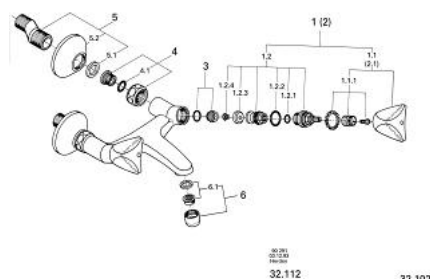

32 102 000 ATLANTA BATERIE LAVOAR, 1/2"

DESCRIEREA PRODUSULUI

- Colour: cromat
- montare pe perete
- Mânere Trecom-de-Luxe
- Garnituri-durabile GROHE Long-Life
- pipă turnată
- Dispozitiv laminar pentru indreptare debit
- conexiuni excentrice
- proiecție de 190 mm
- suprafață GROHE LongLife

32 102 000 ATLANTA BATERIE LAVOAR, 1/2"

PIESE DE SCHIMB , ianuarie 1978 – now

- 1: Garnitură 1/2" (Spare part-nr. 11111000)
- 1.1: Mâner Trecorn-de-luxe 1/2" (Spare part-nr. 08016000)
- 1.1.1: Bucșă cu declic (Spare part-nr. 0538600M)
- 1.2: Garnitură 1/2" (Spare part-nr. 07146000)
- 1.2.1: Disc de etanșare Ø6 x Ø2 (Spare part-nr. 0128300M)
- 1.2.2: Garnitură inelară Ø18,2 x Ø1,7 (Spare part-nr. 0392400M)
- 1.2.3: etanșare (Spare part-nr. 0529100M)
- 2: Garnitură 1/2" (Spare part-nr. 11112000)
- 2.1: Mâner Trecorn-de-luxe 1/2" (Spare part-nr. 08017000)
- 2.1.1: Bucșă cu declic (Spare part-nr. 0538600M)
- 2.2: Garnitură 1/2" (Spare part-nr. 07146000)
- 3: Scaun (Spare part-nr. 45023000)
- 4: Racord cu șurub 1/2" (Spare part-nr. 45044000)
- 4.1: etanșare Ø15 x Ø2 (Spare part-nr. 0311900M)
- 5: Conexiuni excentrice (Spare part-nr. 12001000)
- 5.1: etanșare (Spare part-nr. 0138600M)
- 5.2: Șild (Spare part-nr. 0221000M)
- 6: Dispozitiv de îndreptare debit (Spare part-nr. 13955000)
- 6.1: Filtru (Spare part-nr. 45220000)