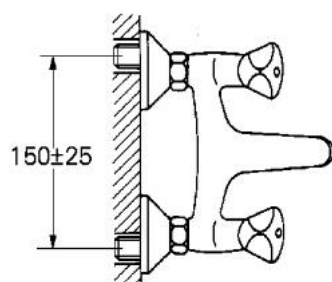

32 102 000 ATLANTA BATERIE LAVOAR, 1/2"

DESCRIEREA PRODUSULUI

- Colour: cromat
- montare pe perete
- Mânere Trecom-de-Luxe
- Garnituri-durabile GROHE Long-Life
- pipă turnată
- Dispozitiv laminar pentru indreptare debit
- conexiuni excentrice
- proiecție de 190 mm
- suprafață GROHE LongLife

32 102 000 ATLANTA BATERIE LAVOAR, 1/2"

PIESE DE SCHIMB , ianuarie 1978 – now

- 1: Garnitură 1/2" (Spare part-nr. 11111000)
- 1.1: Mâner Trecorn-de-luxe 1/2" (Spare part-nr. 08016000)
- 1.1.1: Bucșă cu declic (Spare part-nr. 0538600M)
- 1.2: Garnitură 1/2" (Spare part-nr. 07146000)
- 1.2.1: Disc de etanșare Ø6 x Ø2 (Spare part-nr. 0128300M)
- 1.2.2: Garnitură inelară Ø18,2 x Ø1,7 (Spare part-nr. 0392400M)
- 1.2.3: etanșare (Spare part-nr. 0529100M)
- 2: Garnitură 1/2" (Spare part-nr. 11112000)
- 2.1: Mâner Trecorn-de-luxe 1/2" (Spare part-nr. 08017000)
- 2.1.1: Bucșă cu declic (Spare part-nr. 0538600M)
- 2.2: Garnitură 1/2" (Spare part-nr. 07146000)
- 3: Scaun (Spare part-nr. 45023000)
- 4: Racord cu șurub 1/2" (Spare part-nr. 45044000)
- 4.1: etanșare Ø15 x Ø2 (Spare part-nr. 0311900M)
- 5: Conexiuni excentrice (Spare part-nr. 12001000)
- 5.1: etanșare (Spare part-nr. 0138600M)
- 5.2: Șild (Spare part-nr. 0221000M)
- 6: Dispozitiv de îndreptare debit (Spare part-nr. 13955000)
- 6.1: Filtru (Spare part-nr. 45220000)