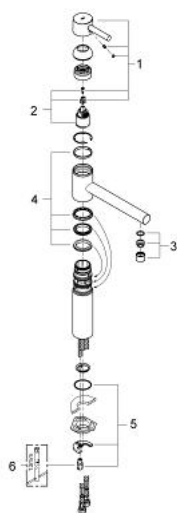

## 32 105 DC0 ESSENCE BATERIE SPĂLĂTOR CU MONOCOMANDĂ 1/2"

### DESCRIEREA PRODUSULUI

- Colour: supersteel
- instalare pe o singură gaură
- cartuş ceramic de 35 mm cu GROHE SilkMove
- finisaj GROHE LongLife
- limitator de debit reglabil
- pipă tubulară pivotantă
- unghi de pivotare 140°
- aerator
- racorduri flexibile de conectare la apă
- sistem rapid de instalare

## 32 105 DC0 ESSENCE BATERIE SPĂLĂTOR CU MONOCOMANDĂ 1/2"

**PIESE DE SCHIMB** , septembrie 2013 – now

- 1: Braț (Spare part-nr. 46535DC0)
- 2: Cartuș (Spare part-nr. 46374000)
- 3: Aerator (Spare part-nr. 06574DC0)
- 4: kit de etanșare (Spare part-nr. 46429K00)
- 5: Ansamblu de fixare a tijei nefiletate (Spare part-nr. 46249000)
- 6: Cheie pentru montare (Spare part-nr. 19017000)\*