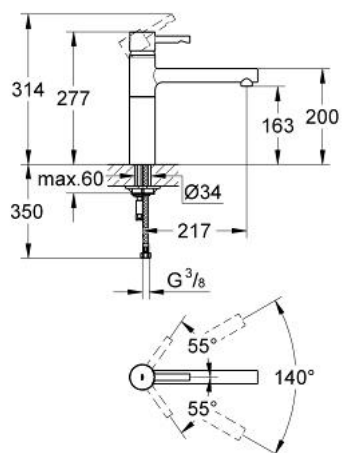

## 32 105 DC0 ESSENCE BATERIE SPĂLĂTOR CU MONOCOMANDĂ 1/2"

### DESCRIEREA PRODUSULUI

- Colour: supersteel
- instalare pe o singură gaură
- cartuş ceramic de 35 mm cu GROHE SilkMove
- finisaj GROHE LongLife
- limitator de debit reglabil
- pipă tubulară pivotantă
- unghi de pivotare 140°
- aerator
- racorduri flexibile de conectare la apă
- sistem rapid de instalare

## 32 105 DC0 ESSENCE BATERIE SPĂLĂTOR CU MONOCOMANDĂ 1/2"

**PIESE DE SCHIMB** , septembrie 2013 – now

- 1: Braț (Spare part-nr. 46535DC0)
- 2: Cartuș (Spare part-nr. 46374000)
- 3: Aerator (Spare part-nr. 06574DC0)
- 4: kit de etanșare (Spare part-nr. 46429K00)
- 5: Ansamblu de fixare a tijei nefiletate (Spare part-nr. 46249000)
- 6: Cheie pentru montare (Spare part-nr. 19017000)\*