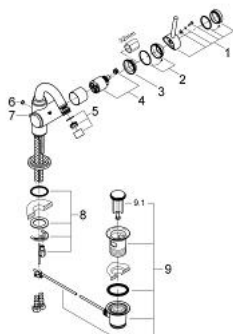

32 108 000 ATRIO BATERIE BIDEU MONOCOMANDĂ 1/2"

PIESE DE SCHIMB , iunie 2007 – now

- 1: Braț (Spare part-nr. 46102000)
- 2: capac (Spare part-nr. 46116000)
- 3: inel (Spare part-nr. 04456000)
- 4: Cartuș (Spare part-nr. 46374000)
- 5: Aerator (Spare part-nr. 06574000)
- 6: Capac de acoperire (Spare part-nr. 0810200M)
- 7: Tijă verticală (Spare part-nr. 06575000)
- 8: Ansamblu de fixare a tijei nefiletate (Spare part-nr. 46249000)
- 9: Garnitură de evacuare (Spare part-nr. 28915000)
- 9.1: Fișa de conectare (Spare part-nr. 45210000)