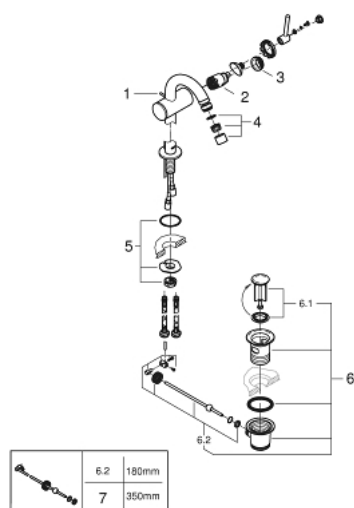

32 108 003 ATRIO BATERIE BIDEU MONOCOMANDĂ 1/2" MĂRIMEA M

DESCRIEREA PRODUSULUI

- Colour: cromat
- instalare pe o singură gaură
- cartuş ceramic de 28 mm cu GROHE SilkMove
- cu limitator de temperatură
- suprafață GROHE LongLife
- sistem rapid de instalare
- pipă tubulară în forma de C cu aerator cu bilă
- set evacuare cu tijă
- racorduri flexibile de conectare la apă

32 108 003 ATRIO BATERIE BIDEU MONOCOMANDĂ 1/2" MĂRIMEA M

PIESE DE SCHIMB , aprilie 2017 – now

- 1: Tijă verticală (Spare part-nr. 65196000)
- 2: Cartuş (Spare part-nr. 46963000)
- 3: inel de fixare (Spare part-nr. 07419000)
- 4: Aerator (Spare part-nr. 06574000)
- 5: Ansamblu de fixare a tijeii nefiletate (Spare part-nr. 48409000)
- 6: Set de scurgere 1 1/4" (Spare part-nr. 28910000)
- 6.1: Fişa de conectare (Spare part-nr. 07182000)
- 6.2: Tijă cu bilă (Spare part-nr. 07052000)
- 7: Tijă cu bilă (Spare part-nr. 07341000)*