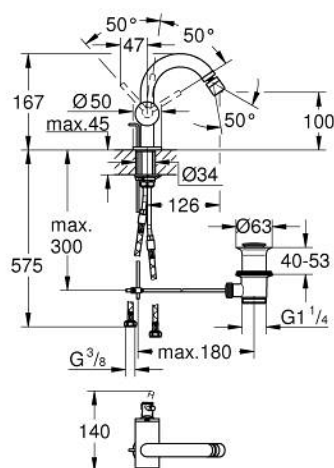

32 108 003 ATRIO BATERIE BIDEU MONOCOMANDĂ 1/2" MĂRIMEA M

DESCRIEREA PRODUSULUI

- Colour: cromat
- instalare pe o singură gaură
- cartuş ceramic de 28 mm cu GROHE SilkMove
- cu limitator de temperatură
- suprafață GROHE LongLife
- sistem rapid de instalare
- pipă tubulară în forma de C cu aerator cu bilă
- set evacuare cu tijă
- racorduri flexibile de conectare la apă

32 108 003 ATRIO BATERIE BIDEU MONOCOMANDĂ 1/2" MĂRIMEA M

PIESE DE SCHIMB , aprilie 2017 – now

- 1: Tijă verticală (Spare part-nr. 65196000)
- 2: Cartuş (Spare part-nr. 46963000)
- 3: inel de fixare (Spare part-nr. 07419000)
- 4: Aerator (Spare part-nr. 06574000)
- 5: Ansamblu de fixare a tijeii nefiletate (Spare part-nr. 48409000)
- 6: Set de scurgere 1 1/4" (Spare part-nr. 28910000)
- 6.1: Fişa de conectare (Spare part-nr. 07182000)
- 6.2: Tijă cu bilă (Spare part-nr. 07052000)
- 7: Tijă cu bilă (Spare part-nr. 07341000)*