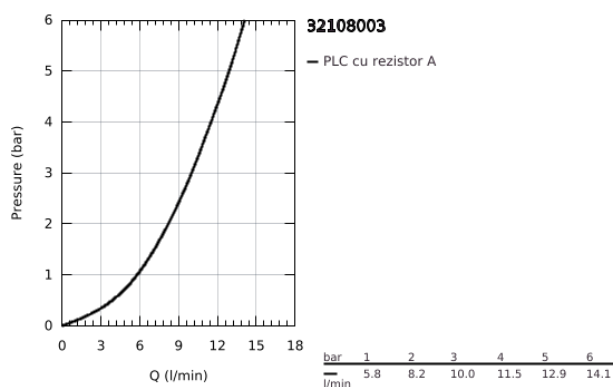

32 108 003 ATRIO BATERIE BIDEU MONOCOMANDĂ 1/2" MĂRIMEA M

DESCRIEREA PRODUSULUI

- Colour: cromat
- instalare pe o singură gaură
- cartuş ceramic de 28 mm cu GROHE SilkMove
- cu limitator de temperatură
- suprafață GROHE LongLife
- sistem rapid de instalare
- pipă tubulară în forma de C cu aerator cu bilă
- set evacuare cu tijă
- racorduri flexibile de conectare la apă

32 108 003 ATRIO BATERIE BIDEU MONOCOMANDĂ 1/2" MĂRIMEA M

PIESE DE SCHIMB , aprilie 2017 – now

- 1: Tijă verticală (Spare part-nr. 65196000)
- 2: Cartuş (Spare part-nr. 46963000)
- 3: inel de fixare (Spare part-nr. 07419000)
- 4: Aerator (Spare part-nr. 06574000)
- 5: Ansamblu de fixare a tijeii nefiletate (Spare part-nr. 48409000)
- 6: Set de scurgere 1 1/4" (Spare part-nr. 28910000)
- 6.1: Fişa de conectare (Spare part-nr. 07182000)
- 6.2: Tijă cu bilă (Spare part-nr. 07052000)
- 7: Tijă cu bilă (Spare part-nr. 07341000)*