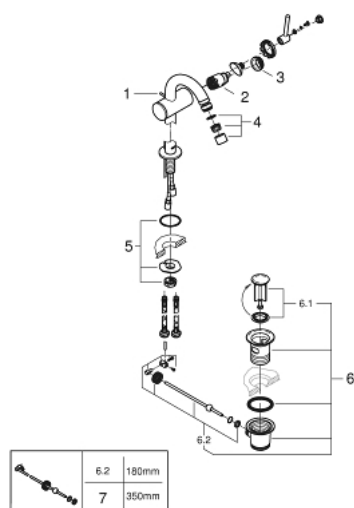

32 108 DC3 ATRIO BATERIE BIDEU MONOCOMANDĂ 1/2" MĂRIMEA M

DESCRIEREA PRODUSULUI

- Colour: supersteel
- instalare pe o singură gaură
- cartuş ceramic de 28 mm cu GROHE SilkMove
- finisaj GROHE LongLife
- sistem rapid de instalare
- pipă tubulară în forma de C cu aerator cu bilă
- set evacuare cu tijă
- racorduri flexibile de conectare la apă

32 108 DC3 ATRIO BATERIE BIDEU MONOCOMANDĂ 1/2" MĂRIMEA M

PIESE DE SCHIMB , aprilie 2017 – now

- 1: Tijă verticală (Spare part-nr. 65196EN0)
- 2: Cartuş (Spare part-nr. 46963000)
- 3: inel de fixare (Spare part-nr. 07419000)
- 4: Aerator (Spare part-nr. 06574DC0)
- 5: Ansamblu de fixare a tijeii nefiletate (Spare part-nr. 48409000)
- 6: Set de scurgere 1 1/4" (Spare part-nr. 28910DC0)
- 6.1: Fişa de conectare (Spare part-nr. 07182DC0)
- 6.2: Tijă cu bilă (Spare part-nr. 07052000)
- 7: Tijă cu bilă (Spare part-nr. 07341000)*