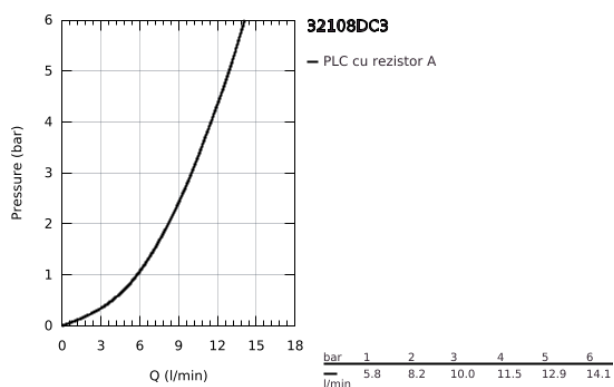

32 108 DC3 ATRIO BATERIE BIDEU MONOCOMANDĂ 1/2" MĂRIMEA M

DESCRIEREA PRODUSULUI

- Colour: supersteel
- instalare pe o singură gaură
- cartuş ceramic de 28 mm cu GROHE SilkMove
- finisaj GROHE LongLife
- sistem rapid de instalare
- pipă tubulară în forma de C cu aerator cu bilă
- set evacuare cu tijă
- racorduri flexibile de conectare la apă

32 108 DC3 ATRIO BATERIE BIDEU MONOCOMANDĂ 1/2" MĂRIMEA M

PIESE DE SCHIMB , aprilie 2017 – now

- 1: Tijă verticală (Spare part-nr. 65196EN0)
- 2: Cartuş (Spare part-nr. 46963000)
- 3: inel de fixare (Spare part-nr. 07419000)
- 4: Aerator (Spare part-nr. 06574DC0)
- 5: Ansamblu de fixare a tijeii nefiletate (Spare part-nr. 48409000)
- 6: Set de scurgere 1 1/4" (Spare part-nr. 28910DC0)
- 6.1: Fişa de conectare (Spare part-nr. 07182DC0)
- 6.2: Tijă cu bilă (Spare part-nr. 07052000)
- 7: Tijă cu bilă (Spare part-nr. 07341000)*