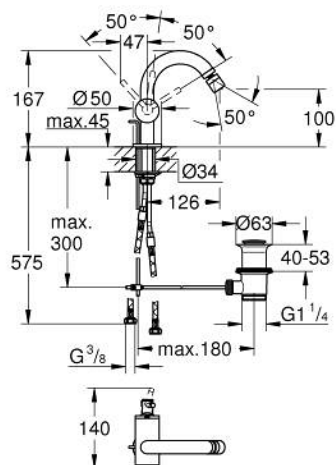

32 108 DC3 ATRIO BATERIE BIDEU MONOCOMANDĂ 1/2" MĂRIMEA M

DESCRIEREA PRODUSULUI

- Colour: supersteel
- instalare pe o singură gaură
- cartuş ceramic de 28 mm cu GROHE SilkMove
- finisaj GROHE LongLife
- sistem rapid de instalare
- pipă tubulară în forma de C cu aerator cu bilă
- set evacuare cu tijă
- racorduri flexibile de conectare la apă

32 108 DC3 ATRIO BATERIE BIDEU MONOCOMANDĂ 1/2" MĂRIMEA M

PIESE DE SCHIMB , aprilie 2017 – now

- 1: Tijă verticală (Spare part-nr. 65196EN0)
- 2: Cartuş (Spare part-nr. 46963000)
- 3: inel de fixare (Spare part-nr. 07419000)
- 4: Aerator (Spare part-nr. 06574DC0)
- 5: Ansamblu de fixare a tijeii nefiletate (Spare part-nr. 48409000)
- 6: Set de scurgere 1 1/4" (Spare part-nr. 28910DC0)
- 6.1: Fişa de conectare (Spare part-nr. 07182DC0)
- 6.2: Tijă cu bilă (Spare part-nr. 07052000)
- 7: Tijă cu bilă (Spare part-nr. 07341000)*