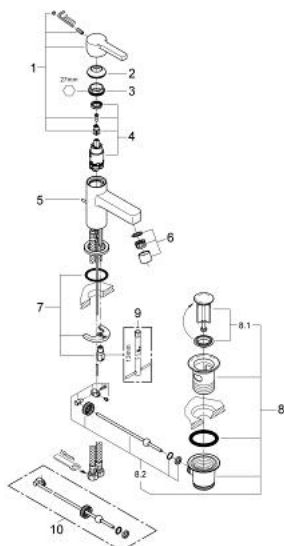

## 32 109 000 LINEARE BATERIE LAVOAR MONOCOMANDĂ 1/2" MĂRIMEA XS

### DESCRIEREA PRODUSULUI

- Colour: cromat
- instalare pe o singură gaură
- cartuş ceramic de 28 mm cu GROHE SilkMove
- suprafață GROHE LongLife
- sistem rapid de instalare
- aerator
- set evacuare cu tijă
- racorduri flexibile de conectare la apă

### PIESE DE SCHIMB , februarie 2008 – now

- 1: Braț (Spare part-nr. 46579000)
  - 2: capac (Spare part-nr. 46581000)
  - 3: inel de fixare (Spare part-nr. 07419000)
  - 4: Cartuș (Spare part-nr. 46580000)
  - 5: Tijă verticală (Spare part-nr. 46739000)
  - 6: Aerator (Spare part-nr. 06574000)
  - 7: Ansamblu de fixare a tijei nefiletate (Spare part-nr. 46249000)
  - 8: Set de scurgere 1 1/4" (Spare part-nr. 28910000)
  - 8.1: Fișa de conectare (Spare part-nr. 07182000)
  - 8.2: Tijă cu bilă (Spare part-nr. 07052000)
  - 9: Cheie pentru montare (Spare part-nr. 19017000)\*
  - 10: Tijă cu bilă (Spare part-nr. 07341000)\*
- \* Optional accessories