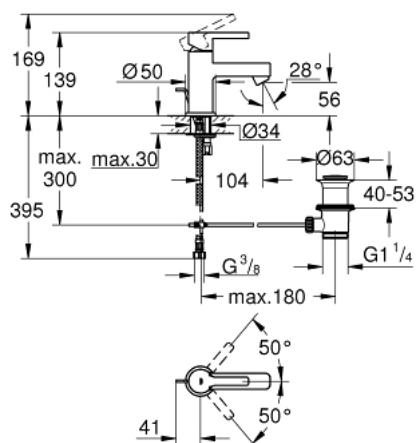

## 32 109 000 LINEARE BATERIE LAVOAR MONOCOMANDĂ 1/2" MĂRIMEA XS

### DESCRIEREA PRODUSULUI

- Colour: cromat
- instalare pe o singură gaură
- cartuş ceramic de 28 mm cu GROHE SilkMove
- suprafață GROHE LongLife
- sistem rapid de instalare
- aerator
- set evacuare cu tijă
- racorduri flexibile de conectare la apă

### PIESE DE SCHIMB , februarie 2008 – now

- 1: Braț (Spare part-nr. 46579000)
  - 2: capac (Spare part-nr. 46581000)
  - 3: inel de fixare (Spare part-nr. 07419000)
  - 4: Cartuș (Spare part-nr. 46580000)
  - 5: Tijă verticală (Spare part-nr. 46739000)
  - 6: Aerator (Spare part-nr. 06574000)
  - 7: Ansamblu de fixare a tijei nefiletate (Spare part-nr. 46249000)
  - 8: Set de scurgere 1 1/4" (Spare part-nr. 28910000)
  - 8.1: Fișa de conectare (Spare part-nr. 07182000)
  - 8.2: Tijă cu bilă (Spare part-nr. 07052000)
  - 9: Cheie pentru montare (Spare part-nr. 19017000)\*
  - 10: Tijă cu bilă (Spare part-nr. 07341000)\*
- \* Optional accessories