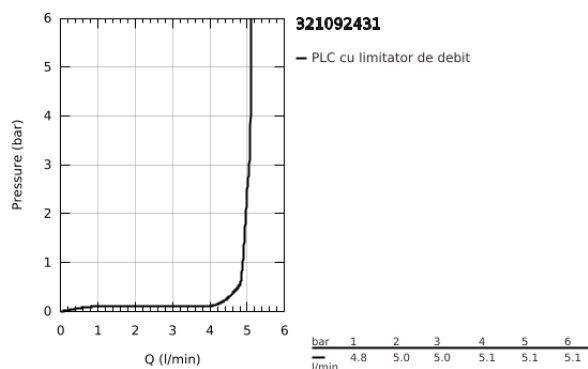

32 109 243 1 LINEARE BATERIE LAVOAR MONOCOMANDĂ 1/2" MĂRIMEA XS

DESCRIEREA PRODUSULUI

- Colour: matte black
- instalare pe o singură gaură
- mâner din metal
- cartuş ceramic de 28 mm cu GROHE SilkMove
- cu limitator de temperatură
- GROHE EcoJoy tehnologie pentru reducerea consumului de apă
- maximum flow rate (at 3 bar): 5 l/min
- aerator cu tehnologie SpeedClean
- sistem de instalare GROHE FastFixation Plus
- set evacuare cu tijă
- racorduri flexibile de conectare la apă

32 109 243 1 LINEARE BATERIE LAVOAR MONOCOMANDĂ 1/2" MĂRIMEA XS

PIESE DE SCHIMB , mai 2024 – now

- 1: lever (Spare part-nr. 469802430)
 - 2: capac (Spare part-nr. 465812430)
 - 3: inel de fixare (Spare part-nr. 07419000)
 - 4: Cartuş (Spare part-nr. 46580000)
 - 5: Aerator (Spare part-nr. 481592430)
 - 6: lift rod (Spare part-nr. 467392430)
 - 7: Ansamblu de fixare a tijei nefiletate (Spare part-nr. 46645000)
 - 8: Set de scurgere 1 1/4" (Spare part-nr. 289102430)
 - 8.1: Fişa de conectare (Spare part-nr. 071822430)
 - 8.2: Tijă cu bilă (Spare part-nr. 07052000)
 - 9: Cheie pentru montare (Spare part-nr. 19017000)*
 - 10: Tijă cu bilă (Spare part-nr. 07341000)*
- * Optional accessories