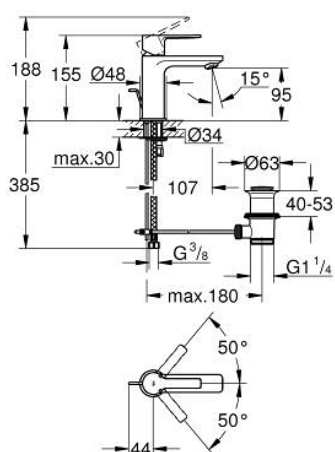

32 109 243 1 LINEARE BATERIE LAVOAR MONOCOMANDĂ 1/2" MĂRIMEA XS

DESCRIEREA PRODUSULUI

- Colour: matte black
- instalare pe o singură gaură
- mâner din metal
- cartuş ceramic de 28 mm cu GROHE SilkMove
- cu limitator de temperatură
- GROHE EcoJoy tehnologie pentru reducerea consumului de apă
- maximum flow rate (at 3 bar): 5 l/min
- aerator cu tehnologie SpeedClean
- sistem de instalare GROHE FastFixation Plus
- set evacuare cu tijă
- racorduri flexibile de conectare la apă

32 109 243 1 LINEARE BATERIE LAVOAR MONOCOMANDĂ 1/2" MĂRIMEA XS

PIESE DE SCHIMB , mai 2024 – now

- 1: lever (Spare part-nr. 469802430)
 - 2: capac (Spare part-nr. 465812430)
 - 3: inel de fixare (Spare part-nr. 07419000)
 - 4: Cartuş (Spare part-nr. 46580000)
 - 5: Aerator (Spare part-nr. 481592430)
 - 6: lift rod (Spare part-nr. 467392430)
 - 7: Ansamblu de fixare a tijei nefiletate (Spare part-nr. 46645000)
 - 8: Set de scurgere 1 1/4" (Spare part-nr. 289102430)
 - 8.1: Fişa de conectare (Spare part-nr. 071822430)
 - 8.2: Tijă cu bilă (Spare part-nr. 07052000)
 - 9: Cheie pentru montare (Spare part-nr. 19017000)*
 - 10: Tijă cu bilă (Spare part-nr. 07341000)*
- * Optional accessories