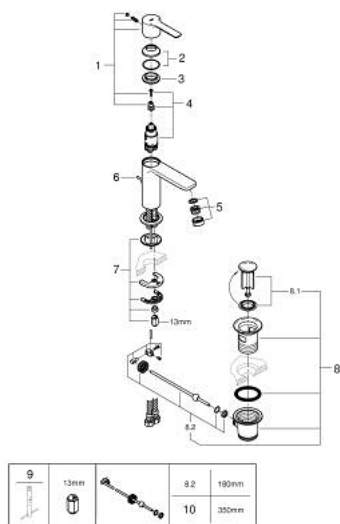

## 32 109 AL1 LINEARE BATERIE LAVOAR MONOCOMANDĂ 1/2" MĂRIMEA XS

### PIESE DE SCHIMB , martie 2019 – now

- 1: Braț (Spare part-nr. 46980AL0)
  - 2: capac (Spare part-nr. 46581AL0)
  - 3: inel de fixare (Spare part-nr. 07419000)
  - 4: Cartuș (Spare part-nr. 46580000)
  - 5: Aerator (Spare part-nr. 48159AL0)
  - 6: Tijă verticală (Spare part-nr. 46739AL0)
  - 7: Ansamblu de fixare a tijei nefiletate (Spare part-nr. 46645000)
  - 8: Set de scurgere 1 1/4" (Spare part-nr. 28910AL0)
  - 8.1: Fișa de conectare (Spare part-nr. 07182AL0)
  - 8.2: Tijă cu bilă (Spare part-nr. 07052000)
  - 9: Cheie pentru montare (Spare part-nr. 19017000)\*
  - 10: Tijă cu bilă (Spare part-nr. 07341000)\*
- \* Optional accessories