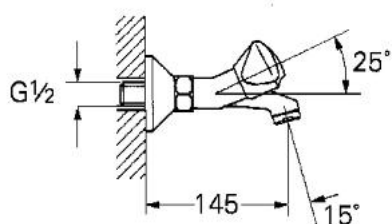

32 112 000 ATLANTA BATERIE LAVOAR, 1/2"

DESCRIEREA PRODUSULUI

- Colour: cromat
- montare pe perete
- Mânere Trecorn-de-Luxe
- Garnituri-durabile GROHE Long-Life
- pipă turnată
- Dispozitiv laminar pentru indreptare debit
- conexiuni excentrice
- proiecție de 145 mm
- suprafață GROHE LongLife

32 112 000 ATLANTA BATERIE LAVOAR, 1/2"

No exploded view is available for this spare part list.

PIESE DE SCHIMB , ianuarie 1978 – now

- 1: Garnitură 1/2" (Spare part-nr. 11111000)
- 1.1: Mâner Trecorn-de-luxe 1/2" (Spare part-nr. 08016000)
- 1.1.1: Bucșă cu declic (Spare part-nr. 0538600M)
- 1.2: Garnitură 1/2" (Spare part-nr. 07146000)
- 1.2.1: Disc de etanșare Ø6 x Ø2 (Spare part-nr. 0128300M)
- 1.2.2: Garnitură inelară Ø18,2 x Ø1,7 (Spare part-nr. 0392400M)
- 1.2.3: etanșare (Spare part-nr. 0529100M)
- 2: Garnitură 1/2" (Spare part-nr. 11112000)
- 2.1: Mâner Trecorn-de-luxe 1/2" (Spare part-nr. 08017000)
- 2.1.1: Bucșă cu declic (Spare part-nr. 0538600M)
- 2.2: Garnitură 1/2" (Spare part-nr. 07146000)
- 3: Scaun (Spare part-nr. 45023000)
- 4: Racord cu șurub 1/2" (Spare part-nr. 45044000)
- 4.1: etanșare Ø15 x Ø2 (Spare part-nr. 0311900M)
- 5: Conexiuni excentrice (Spare part-nr. 12001000)
- 5.1: etanșare (Spare part-nr. 0138600M)
- 5.2: Șild (Spare part-nr. 0221000M)
- 6: Dispozitiv de îndreptare debit (Spare part-nr. 13955000)
- 6.1: Filtru (Spare part-nr. 45220000)