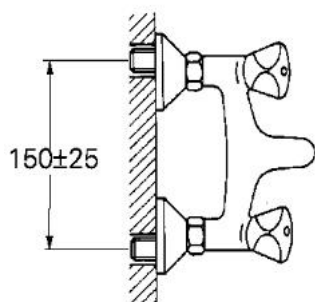

32 112 000 ATLANTA BATERIE LAVOAR, 1/2"

DESCRIEREA PRODUSULUI

- Colour: cromat
- montare pe perete
- Mânere Trecorn-de-Luxe
- Garnituri-durabile GROHE Long-Life
- pipă turnată
- Dispozitiv laminar pentru indreptare debit
- conexiuni excentrice
- proiecție de 145 mm
- suprafață GROHE LongLife

32 112 000 ATLANTA BATERIE LAVOAR, 1/2"

No exploded view is available for this spare part list.

PIESE DE SCHIMB , ianuarie 1978 – now

- 1: Garnitură 1/2" (Spare part-nr. 11111000)
- 1.1: Mâner Trecorn-de-luxe 1/2" (Spare part-nr. 08016000)
- 1.1.1: Bucșă cu declic (Spare part-nr. 0538600M)
- 1.2: Garnitură 1/2" (Spare part-nr. 07146000)
- 1.2.1: Disc de etanșare Ø6 x Ø2 (Spare part-nr. 0128300M)
- 1.2.2: Garnitură inelară Ø18,2 x Ø1,7 (Spare part-nr. 0392400M)
- 1.2.3: etanșare (Spare part-nr. 0529100M)
- 2: Garnitură 1/2" (Spare part-nr. 11112000)
- 2.1: Mâner Trecorn-de-luxe 1/2" (Spare part-nr. 08017000)
- 2.1.1: Bucșă cu declic (Spare part-nr. 0538600M)
- 2.2: Garnitură 1/2" (Spare part-nr. 07146000)
- 3: Scaun (Spare part-nr. 45023000)
- 4: Racord cu șurub 1/2" (Spare part-nr. 45044000)
- 4.1: etanșare Ø15 x Ø2 (Spare part-nr. 0311900M)
- 5: Conexiuni excentrice (Spare part-nr. 12001000)
- 5.1: etanșare (Spare part-nr. 0138600M)
- 5.2: Șild (Spare part-nr. 0221000M)
- 6: Dispozitiv de îndreptare debit (Spare part-nr. 13955000)
- 6.1: Filtru (Spare part-nr. 45220000)