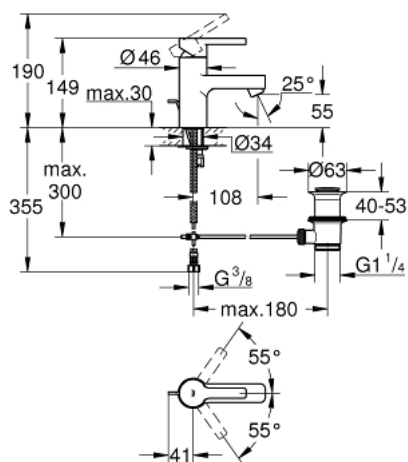

## 32 114 000 LINEARE BATERIE LAVOAR MONOCOMANDĂ 1/2" & QUOT; MĂRIMEA S

### DESCRIEREA PRODUSULUI

- Colour: cromat
- instalare pe o singură gaură
- cartuş ceramic de 35 mm cu GROHE SilkMove
- limitator de debit reglabil
- suprafață GROHE LongLife
- sistem rapid de instalare
- aerator
- set evacuare cu tijă
- racorduri flexibile de conectare la apă

## 32 114 000 LINEARE BATERIE LAVOAR MONOCOMANDĂ 1/2" &quot; ; MĂRIMEA S

### PIESE DE SCHIMB , martie 2016 – now

- 1: Braț (Spare part-nr. 46582000)
- 2: capac (Spare part-nr. 46116000)
- 3: Screw coupling (Spare part-nr. 46460000)
- 4: Cartuș (Spare part-nr. 46374000)
- 5: Tijă verticală (Spare part-nr. 46739000)
- 6: Aerator (Spare part-nr. 06574000)
- 7: Ansamblu de fixare a tijei nefiletate (Spare part-nr. 46249000)
- 8: Set de scurgere 1 1/4" (Spare part-nr. 28910000)
- 8.1: Fișa de conectare (Spare part-nr. 07182000)
- 8.2: Tijă cu bilă (Spare part-nr. 07052000)
- 9: Cheie pentru montare (Spare part-nr. 19017000)\*
- 10: Tijă cu bilă (Spare part-nr. 07341000)\*