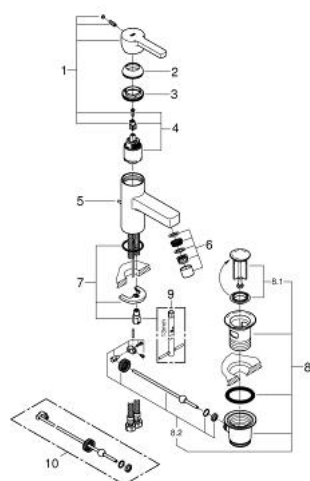

## 32 114 000 LINEARE BATERIE LAVOAR MONOCOMANDĂ 1/2" & QUOT; MĂRIMEA S

### DESCRIEREA PRODUSULUI

- Colour: cromat
- instalare pe o singură gaură
- cartuş ceramic de 35 mm cu GROHE SilkMove
- limitator de debit reglabil
- suprafață GROHE LongLife
- sistem rapid de instalare
- aerator
- set evacuare cu tijă
- racorduri flexibile de conectare la apă

## 32 114 000 LINEARE BATERIE LAVOAR MONOCOMANDĂ 1/2" &quot; ; MĂRIMEA S

### PIESE DE SCHIMB , martie 2016 – now

- 1: Braț (Spare part-nr. 46582000)
- 2: capac (Spare part-nr. 46116000)
- 3: Screw coupling (Spare part-nr. 46460000)
- 4: Cartuș (Spare part-nr. 46374000)
- 5: Tijă verticală (Spare part-nr. 46739000)
- 6: Aerator (Spare part-nr. 06574000)
- 7: Ansamblu de fixare a tijei nefiletate (Spare part-nr. 46249000)
- 8: Set de scurgere 1 1/4" (Spare part-nr. 28910000)
- 8.1: Fișa de conectare (Spare part-nr. 07182000)
- 8.2: Tijă cu bilă (Spare part-nr. 07052000)
- 9: Cheie pentru montare (Spare part-nr. 19017000)\*
- 10: Tijă cu bilă (Spare part-nr. 07341000)\*