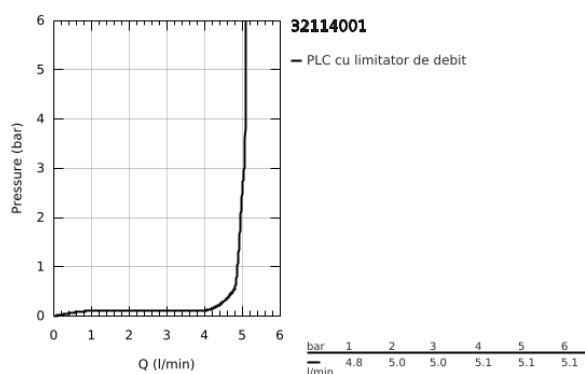

32 114 001 LINEARE BATERIE LAVOAR MONOCOMANDĂ 1/2" " MĂRIMEA S

DESCRIEREA PRODUSULUI

- Colour: cromat
- instalare pe o singură gaură
- mâner din metal
- cartuş ceramic de 28 mm cu GROHE SilkMove
- cu limitator de temperatură
- suprafață GROHE LongLife
- GROHE EcoJoy tehnologie pentru reducerea consumului de apă
- maximum flow rate (at 3 bar): 5 l/min
- aerator cu tehnologie SpeedClean
- sistem de instalare GROHE FastFixation Plus
- set evacuare cu tijă
- racorduri flexibile de conectare la apă

32 114 001 LINEARE BATERIE LAVOAR MONOCOMANDĂ 1/2" " MĂRIMEA S

PIESE DE SCHIMB , iulie 2016 – now

- 1: Braț (Spare part-nr. 46980000)
- 2: capac (Spare part-nr. 46581000)
- 3: inel de fixare (Spare part-nr. 07419000)
- 4: Cartuș (Spare part-nr. 46580000)
- 5: Aerator (Spare part-nr. 48159000)
- 6: Tijă verticală (Spare part-nr. 46739000)
- 7: Ansamblu de fixare a tijei nefiletate (Spare part-nr. 46645000)
- 8: Set de scurgere 1 1/4" (Spare part-nr. 28910000)
- 8.1: Fișa de conectare (Spare part-nr. 07182000)
- 8.2: Tijă cu bilă (Spare part-nr. 07052000)
- 9: Cheie pentru montare (Spare part-nr. 19017000)*
- 10: Tijă cu bilă (Spare part-nr. 07341000)*