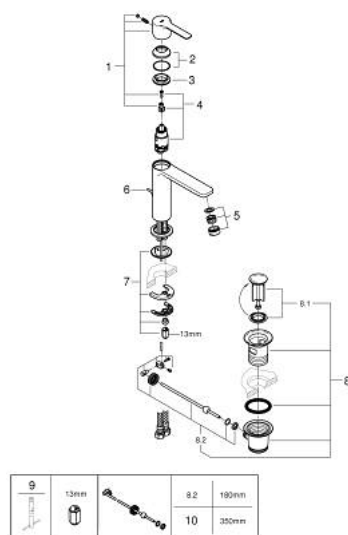

32 114 001 LINEARE BATERIE LAVOAR MONOCOMANDĂ 1/2" " MĂRIMEA S

DESCRIEREA PRODUSULUI

- Colour: cromat
- instalare pe o singură gaură
- mâner din metal
- cartuş ceramic de 28 mm cu GROHE SilkMove
- cu limitator de temperatură
- suprafață GROHE LongLife
- GROHE EcoJoy tehnologie pentru reducerea consumului de apă
- maximum flow rate (at 3 bar): 5 l/min
- aerator cu tehnologie SpeedClean
- sistem de instalare GROHE FastFixation Plus
- set evacuare cu tijă
- racorduri flexibile de conectare la apă

32 114 001 LINEARE BATERIE LAVOAR MONOCOMANDĂ 1/2" " MĂRIMEA S

PIESE DE SCHIMB , iulie 2016 – now

- 1: Braț (Spare part-nr. 46980000)
- 2: capac (Spare part-nr. 46581000)
- 3: inel de fixare (Spare part-nr. 07419000)
- 4: Cartuș (Spare part-nr. 46580000)
- 5: Aerator (Spare part-nr. 48159000)
- 6: Tijă verticală (Spare part-nr. 46739000)
- 7: Ansamblu de fixare a tijei nefiletate (Spare part-nr. 46645000)
- 8: Set de scurgere 1 1/4" (Spare part-nr. 28910000)
- 8.1: Fișa de conectare (Spare part-nr. 07182000)
- 8.2: Tijă cu bilă (Spare part-nr. 07052000)
- 9: Cheie pentru montare (Spare part-nr. 19017000)*
- 10: Tijă cu bilă (Spare part-nr. 07341000)*