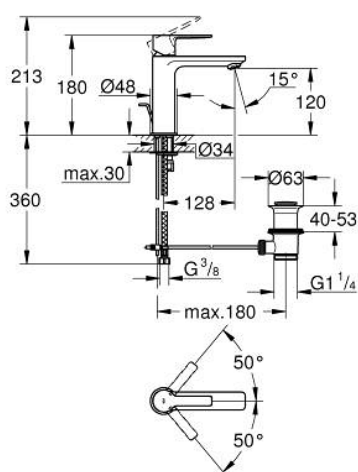

32 114 001 LINEARE BATERIE LAVOAR MONOCOMANDĂ 1/2" " MĂRIMEA S

DESCRIEREA PRODUSULUI

- Colour: cromat
- instalare pe o singură gaură
- mâner din metal
- cartuş ceramic de 28 mm cu GROHE SilkMove
- cu limitator de temperatură
- suprafață GROHE LongLife
- GROHE EcoJoy tehnologie pentru reducerea consumului de apă
- maximum flow rate (at 3 bar): 5 l/min
- aerator cu tehnologie SpeedClean
- sistem de instalare GROHE FastFixation Plus
- set evacuare cu tijă
- racorduri flexibile de conectare la apă

32 114 001 LINEARE BATERIE LAVOAR MONOCOMANDĂ 1/2" " MĂRIMEA S

PIESE DE SCHIMB , iulie 2016 – now

- 1: Braț (Spare part-nr. 46980000)
- 2: capac (Spare part-nr. 46581000)
- 3: inel de fixare (Spare part-nr. 07419000)
- 4: Cartuș (Spare part-nr. 46580000)
- 5: Aerator (Spare part-nr. 48159000)
- 6: Tijă verticală (Spare part-nr. 46739000)
- 7: Ansamblu de fixare a tijei nefiletate (Spare part-nr. 46645000)
- 8: Set de scurgere 1 1/4" (Spare part-nr. 28910000)
- 8.1: Fișa de conectare (Spare part-nr. 07182000)
- 8.2: Tijă cu bilă (Spare part-nr. 07052000)
- 9: Cheie pentru montare (Spare part-nr. 19017000)*
- 10: Tijă cu bilă (Spare part-nr. 07341000)*