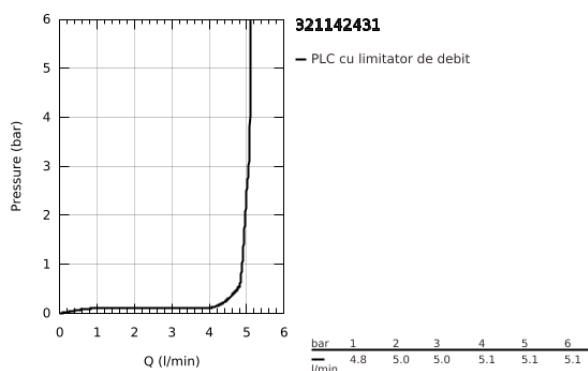

32 114 243 1 LINEARE BATERIE LAVOAR MONOCOMANDĂ 1/2" " MĂRIMEA S

DESCRIEREA PRODUSULUI

- Colour: matte black
- instalare pe o singură gaură
- mâner din metal
- cartuş ceramic de 28 mm cu GROHE SilkMove
- cu limitator de temperatură
- GROHE EcoJoy tehnologie pentru reducerea consumului de apă
- maximum flow rate (at 3 bar): 5 l/min
- aerator cu tehnologie SpeedClean
- sistem de instalare GROHE FastFixation Plus
- set evacuare cu tijă
- racorduri flexibile de conectare la apă

32 114 243 1 LINEARE BATERIE LAVOAR MONOCOMANDĂ 1/2" " MĂRIMEA S

PIESE DE SCHIMB , mai 2024 – now

- 1: lever (Spare part-nr. 469802430)
- 2: capac (Spare part-nr. 465812430)
- 3: inel de fixare (Spare part-nr. 07419000)
- 4: Cartuş (Spare part-nr. 46580000)
- 5: Aerator (Spare part-nr. 481592430)
- 6: lift rod (Spare part-nr. 467392430)
- 7: Ansamblu de fixare a tijei nefiletate (Spare part-nr. 46645000)
- 8: Set de scurgere 1 1/4" (Spare part-nr. 289102430)
- 8.1: Fişa de conectare (Spare part-nr. 071822430)
- 8.2: Tijă cu bilă (Spare part-nr. 07052000)
- 9: Cheie pentru montare (Spare part-nr. 19017000)*
- 10: Tijă cu bilă (Spare part-nr. 07341000)*