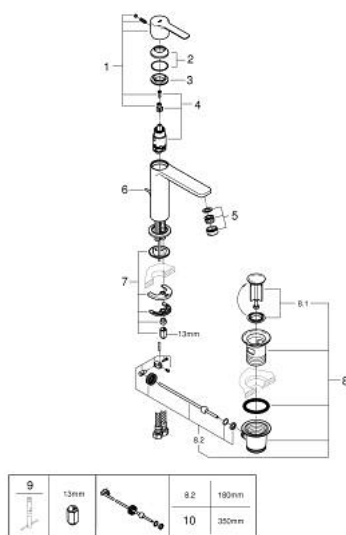

32 114 243 1 LINEARE BATERIE LAVOAR MONOCOMANDĂ 1/2" " MĂRIMEA S

DESCRIEREA PRODUSULUI

- Colour: matte black
- instalare pe o singură gaură
- mâner din metal
- cartuş ceramic de 28 mm cu GROHE SilkMove
- cu limitator de temperatură
- GROHE EcoJoy tehnologie pentru reducerea consumului de apă
- maximum flow rate (at 3 bar): 5 l/min
- aerator cu tehnologie SpeedClean
- sistem de instalare GROHE FastFixation Plus
- set evacuare cu tijă
- racorduri flexibile de conectare la apă

32 114 243 1 LINEARE BATERIE LAVOAR MONOCOMANDĂ 1/2" " MĂRIMEA S

PIESE DE SCHIMB , mai 2024 – now

- 1: lever (Spare part-nr. 469802430)
- 2: capac (Spare part-nr. 465812430)
- 3: inel de fixare (Spare part-nr. 07419000)
- 4: Cartuş (Spare part-nr. 46580000)
- 5: Aerator (Spare part-nr. 481592430)
- 6: lift rod (Spare part-nr. 467392430)
- 7: Ansamblu de fixare a tijei nefiletate (Spare part-nr. 46645000)
- 8: Set de scurgere 1 1/4" (Spare part-nr. 289102430)
- 8.1: Fişa de conectare (Spare part-nr. 071822430)
- 8.2: Tijă cu bilă (Spare part-nr. 07052000)
- 9: Cheie pentru montare (Spare part-nr. 19017000)*
- 10: Tijă cu bilă (Spare part-nr. 07341000)*