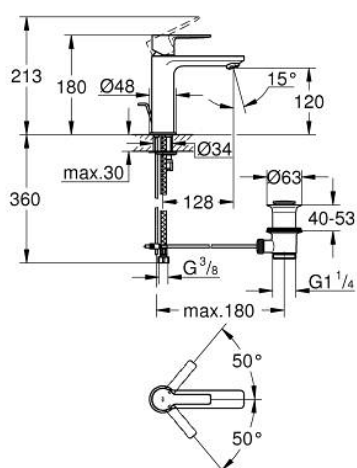

32 114 243 1 LINEARE BATERIE LAVOAR MONOCOMANDĂ 1/2" " MĂRIMEA S

DESCRIEREA PRODUSULUI

- Colour: matte black
- instalare pe o singură gaură
- mâner din metal
- cartuş ceramic de 28 mm cu GROHE SilkMove
- cu limitator de temperatură
- GROHE EcoJoy tehnologie pentru reducerea consumului de apă
- maximum flow rate (at 3 bar): 5 l/min
- aerator cu tehnologie SpeedClean
- sistem de instalare GROHE FastFixation Plus
- set evacuare cu tijă
- racorduri flexibile de conectare la apă

32 114 243 1 LINEARE BATERIE LAVOAR MONOCOMANDĂ 1/2" " MĂRIMEA S

PIESE DE SCHIMB , mai 2024 – now

- 1: lever (Spare part-nr. 469802430)
- 2: capac (Spare part-nr. 465812430)
- 3: inel de fixare (Spare part-nr. 07419000)
- 4: Cartuş (Spare part-nr. 46580000)
- 5: Aerator (Spare part-nr. 481592430)
- 6: lift rod (Spare part-nr. 467392430)
- 7: Ansamblu de fixare a tijei nefiletate (Spare part-nr. 46645000)
- 8: Set de scurgere 1 1/4" (Spare part-nr. 289102430)
- 8.1: Fişa de conectare (Spare part-nr. 071822430)
- 8.2: Tijă cu bilă (Spare part-nr. 07052000)
- 9: Cheie pentru montare (Spare part-nr. 19017000)*
- 10: Tijă cu bilă (Spare part-nr. 07341000)*